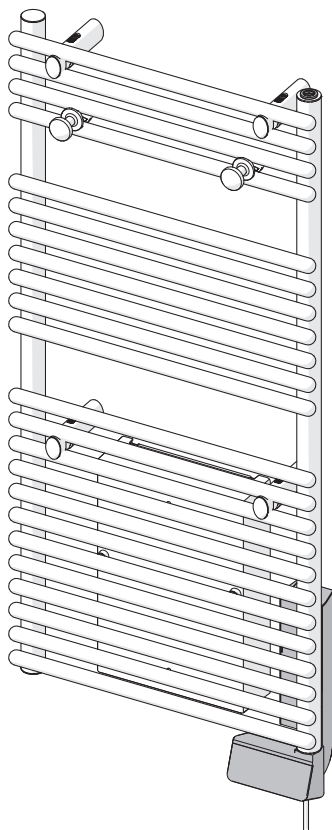

3
YEARS
GUARANTEE*

- FR** Sèche-serviettes électrique à inertie fluide
- ES** Toallero eléctrico de inercia fluida
- PT** Toalheiro eléctrico com inércia fluida
- IT** Asciugasalviette elettrico a inerzia fluida
- EL** Ηλεκτρικοί θερμαντήρες πετσέτων με δοχείο αδράνειας
- PL** Elektryczna suszarka do ręczników z inercją płynów
- UA** Електрична рушникосушка з рідким теплоносієм
- RO** Uscător electric pentru prosoape Cu inerție termică mărită datorită lichidului de încălzire
- EN** Electric towel dryer with fluid inertia