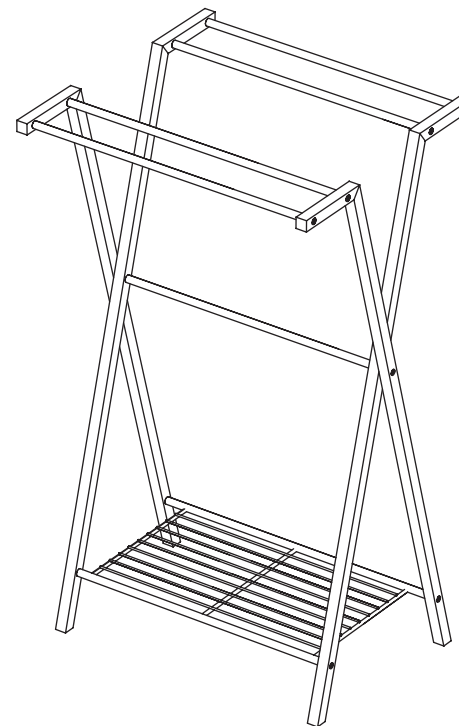

EAN CODE : 3276007370874

FR Notice de Montage -
Utilisation - Entretien

ES Instrucciones de Montaje,
Utilización y Mantenimiento

PT Instruções de Montagem,
Utilização e Manutenção

IT Istruzioni per il Montaggio,
l'Uso e la Manutenzione

EL Εγχειρίδιο συναρμολόγησης,
χρήσης και συντήρησης

PL Instrukcja Montażu,
Użytkowania i Konserwacji

RU Руководство По Сборке
и Эксплуатации

KZ Жинақтау және
пайдалану бойынша
тәлімдеме

UA Керівництво По Збірці
і Експлуатації

RO Manual asamblare,
utilizare și întreținere

BR Instruções de Montagem,
Utilização e Manutenção

EN Assembly - Use -
Maintenance Manual