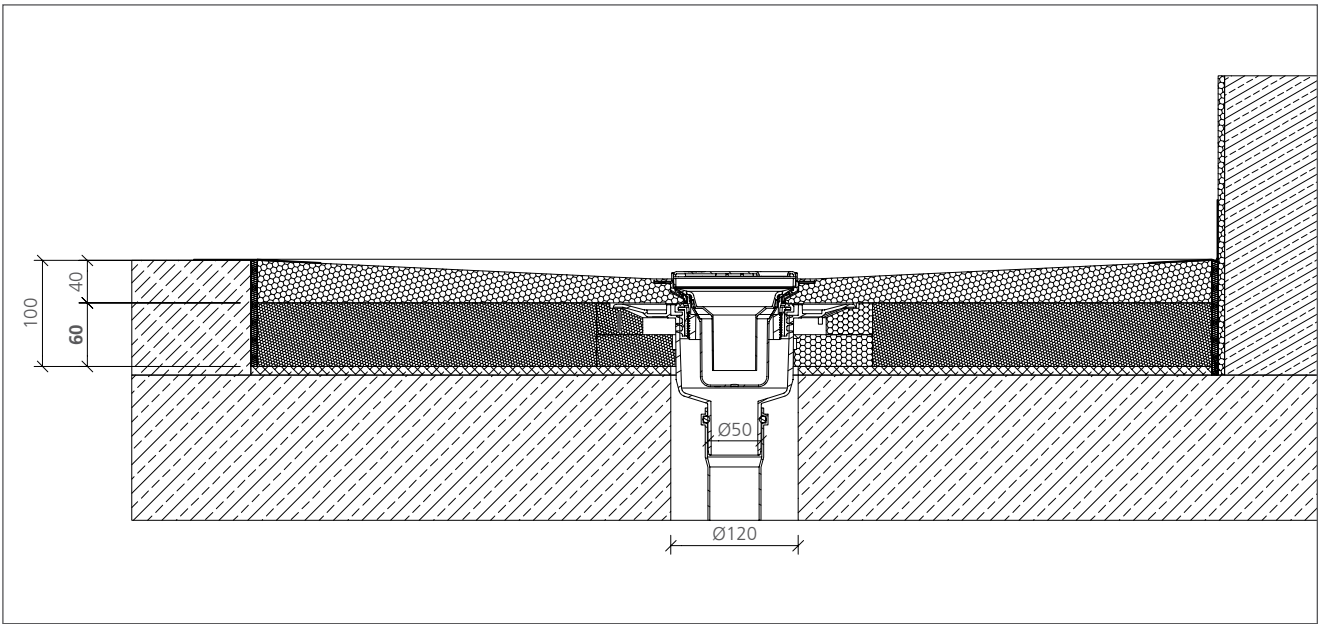

wedi Fundo Unterbau-Set

wedi Fundo substructure set | Kit de rehausse wedi Fundo

- I
- 077000007
 - 077000008
 - 077000010
 - 077000011
 - 077000012

- II
- 077500001
 - 077500002

- III
- 077000015
 - 077500003