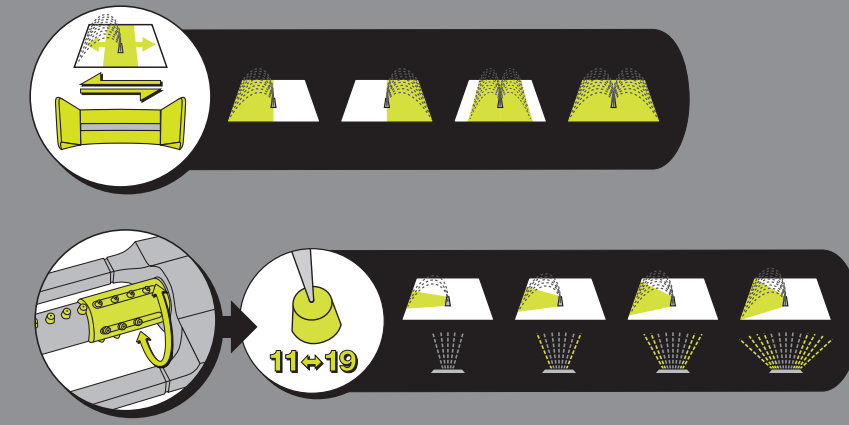

METAL

270m²
2 bars - 1000 L/h

270m²
2 bars - 1000 L/h

270m²
2 bars - 1000 L/h

SFC JARDIBRIC
71 rue du Grand Bouland
45760 Boigny-sur-Bionne
www.jardibric.com

FRANCE ONLY