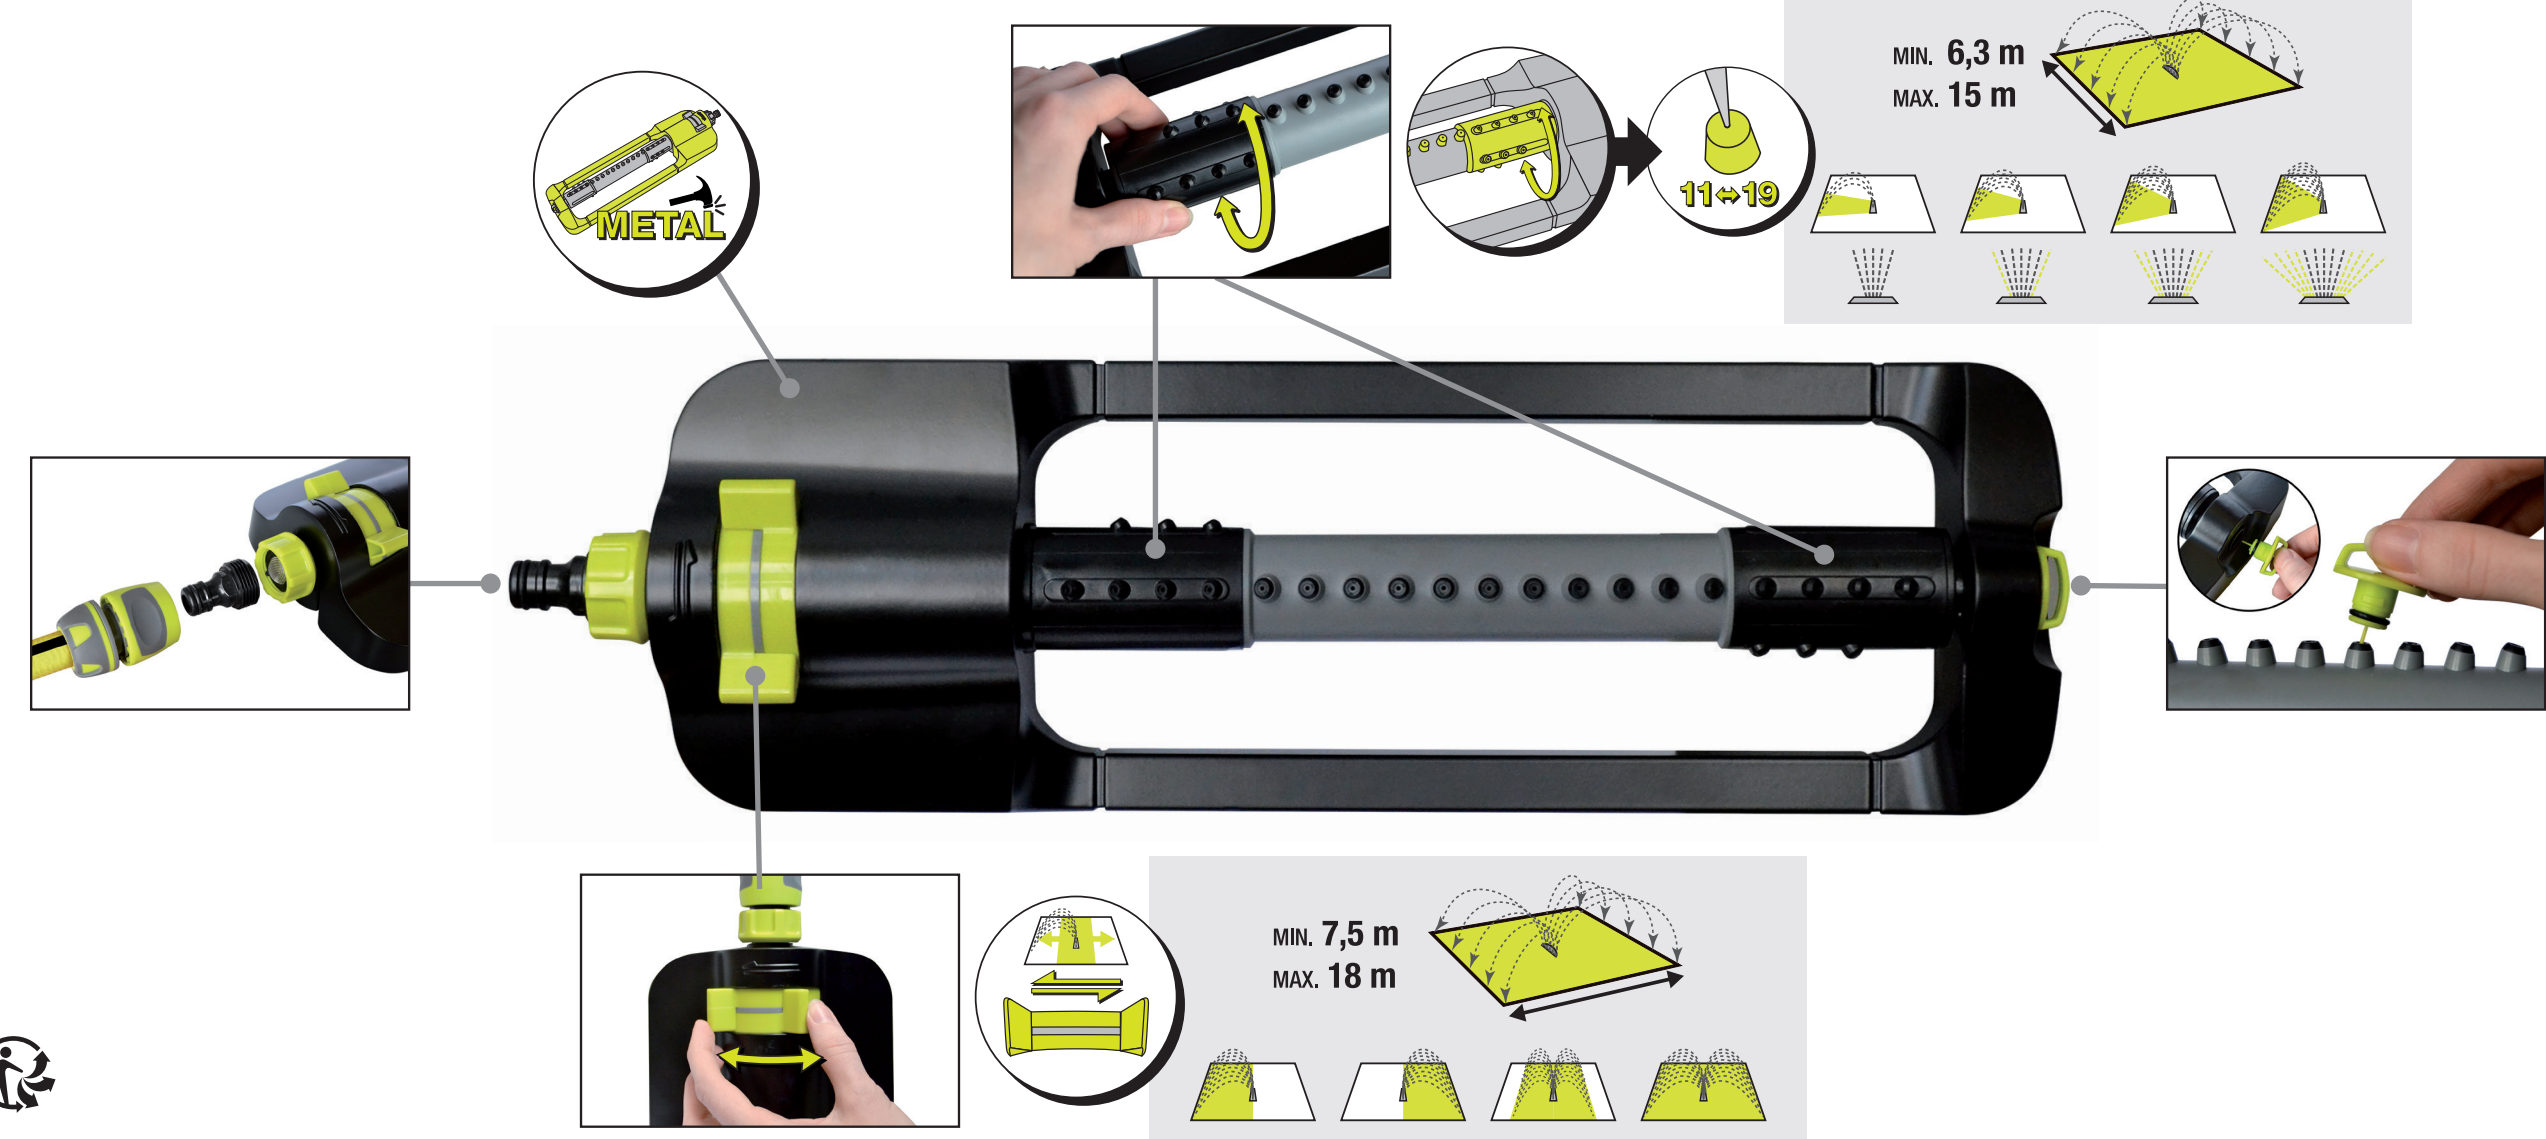

METAL

270m²
2 bars - 1000 L/h

270m²
2 bars - 1000 L/h

270m²
2 bars - 1000 L/h

SFC JARDIBRIC
71 rue du Grand Bouland
45760 Boigny-sur-Bionne
www.jardibric.com

FRANCE ONLY