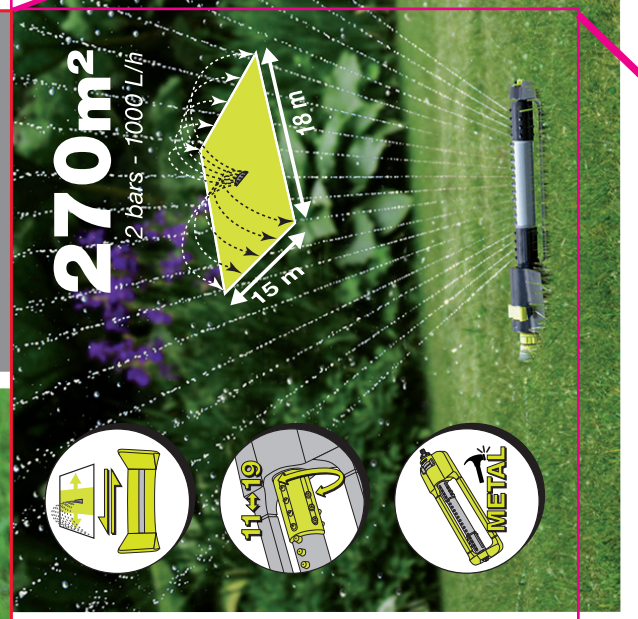

METAL

270m²
2 bars - 1000 L/h

270m²
2 bars - 1000 L/h

270m²
2 bars - 1000 L/h

SFC JARDIBRIC
71 rue du Grand Bouland
45760 Boigny-sur-Bionne
www.jardibric.com

FRANCE ONLY