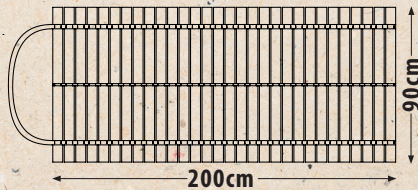

forest-style
ENJOY YOUR GARDEN

MATÉA

S54892

200 X 90 CM

RÉF : 504018

FR
DONNEZ
OU
RECYCLEZ

OU

OU