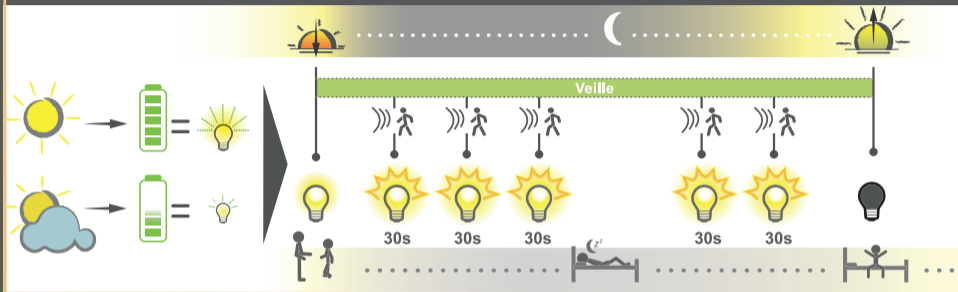

- + Éclairage garanti toute la nuit en veille
- + Puissance d'éclairage fortement intensifiée à chaque détection de mouvement (250 lm, même à faible charge)
- + Puissance lumineuse de veille ajustée selon le niveau de charge de la batterie