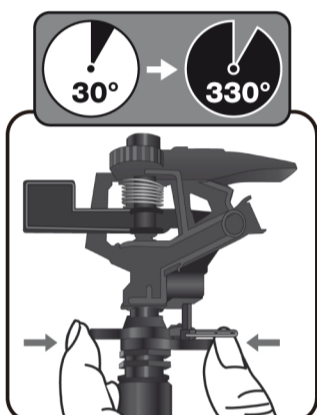

Bars	2 <i>Mini.</i>	3	4 <i>Maxi.</i>
L/h	380	390	450
m	10	12	14

FRANCE ONLY

SFC JARDIBRIC
 71 rue du Grand Bouland
 45760 Boigny-sur-Bionne
www.jardibric.com

DPA45 - 6793062T

3 283460 104021