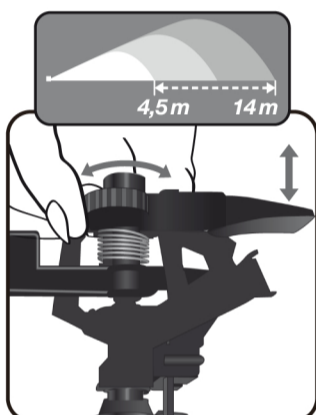

Bars	2 <i>Mini.</i>	3	4 <i>Maxi.</i>
L/h	380	390	450
m	10	12	14

FRANCE ONLY

SFC JARDIBRIC
 71 rue du Grand Bouland
 45760 Boigny-sur-Bionne
www.jardibric.com

DPA45 - 6793062T

3 283460 104021