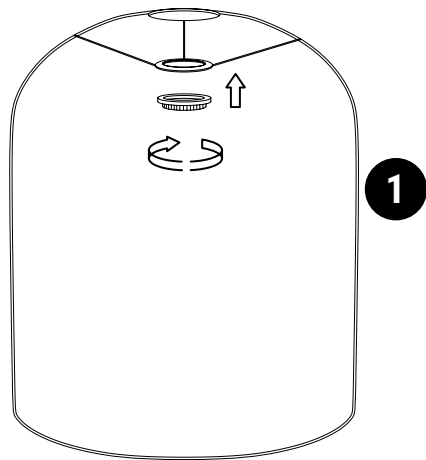

MANUAL DE UTILIZARE

INSTRUKCJA OBSŁUGI

РУКОВОДСТВО ПОЛЬЗОВАТЕЛЯ

**[www.lumisky.com](http://www.lumisky.com) - [www.reddeco.com](http://www.reddeco.com)**

---

Assemblage de l'abat-jour avec une monture électrique E27 standard  
Assembly of the lampshade with a standard E27 electric part  
Montaje de la pantalla con pieza eléctrica estándar E27  
Montage des Lampenschirms mit einem Standard E27 Elektroteil  
Montage van de lampenkap met een standaard E27 elektrisch onderdeel  
Assemblaggio del paralume con una parte elettrica standard E27  
Montagem do abajur com peça elétrica padrão E27  
Asamblarea abajurului cu o piesă electrică standard E27  
Montaż klosza ze standardową częścią elektryczną E27  
Сборка абажура со штатной электрической частью E27

Assemblage de l'abat-jour avec notre câble électrique IP44 ENNA pour l'extérieur  
Assembly of the lampshade with our IP44 ENNA electric cable for outdoor use  
Montaje de la pantalla con nuestro cable eléctrico ENNA IP44 para uso exterior  
Montage des Lampenschirms mit unserem IP44 ENNA Elektrokabel für den Außenbereich  
Montage van de lampenkap met onze IP44 ENNA elektrische kabel voor buitengebruik  
Assemblaggio del paralume con il nostro cavo elettrico IP44 ENNA per uso esterno  
Montagem do abajur com nosso cabo elétrico IP44 ENNA para uso externo  
Asamblarea abajurului cu cablul nostru electric EN44 IPNA pentru utilizare în exterior  
Montaż klosza za pomocą naszego kabla elektrycznego IP44 ENNA do użytku na zewnątrz  
Монтаж абажура с помощью электрического кабеля IP44 ENNA для использования вне помещений