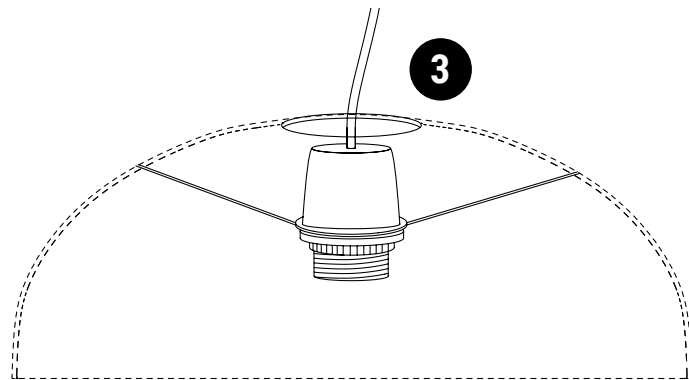

MANUAL DE UTILIZARE

INSTRUKCJA OBSŁUGI

РУКОВОДСТВО ПОЛЬЗОВАТЕЛЯ

**[www.lumisky.com](http://www.lumisky.com) - [www.reddeco.com](http://www.reddeco.com)**

---

Assemblage de l'abat-jour avec une monture électrique E27 standard  
Assembly of the lampshade with a standard E27 electric part  
Montaje de la pantalla con pieza eléctrica estándar E27  
Montage des Lampenschirms mit einem Standard E27 Elektroteil  
Montage van de lampenkap met een standaard E27 elektrisch onderdeel  
Assemblaggio del paralume con una parte elettrica standard E27  
Montagem do abajur com peça elétrica padrão E27  
Asamblarea abajurului cu o piesă electrică standard E27  
Montaż klosza ze standardową częścią elektryczną E27  
Сборка абажура со штатной электрической частью E27

Assemblage de l'abat-jour avec notre câble électrique IP44 ENNA pour l'extérieur  
Assembly of the lampshade with our IP44 ENNA electric cable for outdoor use  
Montaje de la pantalla con nuestro cable eléctrico ENNA IP44 para uso exterior  
Montage des Lampenschirms mit unserem IP44 ENNA Elektrokabel für den Außenbereich  
Montage van de lampenkap met onze IP44 ENNA elektrische kabel voor buitengebruik  
Assemblaggio del paralume con il nostro cavo elettrico IP44 ENNA per uso esterno  
Montagem do abajur com nosso cabo elétrico IP44 ENNA para uso externo  
Asamblarea abajurului cu cablul nostru electric EN44 IPNA pentru utilizare în exterior  
Montaż klosza za pomocą naszego kabla elektrycznego IP44 ENNA do użytku na zewnątrz  
Монтаж абажура с помощью электрического кабеля IP44 ENNA для использования вне помещений