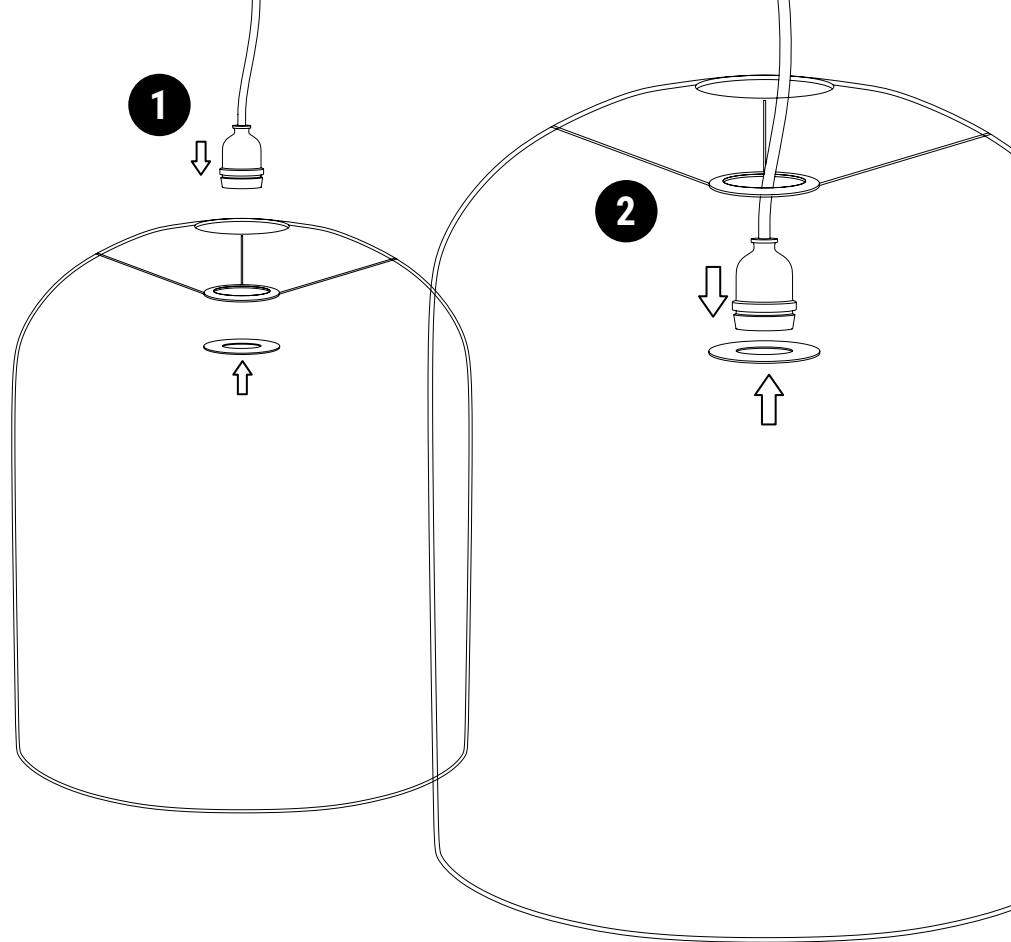

MANUAL DE UTILIZARE

INSTRUKCJA OBSŁUGI

РУКОВОДСТВО ПОЛЬЗОВАТЕЛЯ

**[www.lumisky.com](http://www.lumisky.com) - [www.reddeco.com](http://www.reddeco.com)**

---

Assemblage de l'abat-jour avec une monture électrique E27 standard  
Assembly of the lampshade with a standard E27 electric part  
Montaje de la pantalla con pieza eléctrica estándar E27  
Montage des Lampenschirms mit einem Standard E27 Elektroteil  
Montage van de lampenkap met een standaard E27 elektrisch onderdeel  
Assemblaggio del paralume con una parte elettrica standard E27  
Montagem do abajur com peça elétrica padrão E27  
Asamblarea abajurului cu o piesă electrică standard E27  
Montaż klosza ze standardową częścią elektryczną E27  
Сборка абажура со штатной электрической частью E27

Assemblage de l'abat-jour avec notre câble électrique IP44 ENNA pour l'extérieur  
Assembly of the lampshade with our IP44 ENNA electric cable for outdoor use  
Montaje de la pantalla con nuestro cable eléctrico ENNA IP44 para uso exterior  
Montage des Lampenschirms mit unserem IP44 ENNA Elektrokabel für den Außenbereich  
Montage van de lampenkap met onze IP44 ENNA elektrische kabel voor buitengebruik  
Assemblaggio del paralume con il nostro cavo elettrico IP44 ENNA per uso esterno  
Montagem do abajur com nosso cabo elétrico IP44 ENNA para uso externo  
Asamblarea abajurului cu cablul nostru electric EN44 IPNA pentru utilizare în exterior  
Montaż klosza za pomocą naszego kabla elektrycznego IP44 ENNA do użytku na zewnątrz  
Монтаж абажура с помощью электрического кабеля IP44 ENNA для использования вне помещений