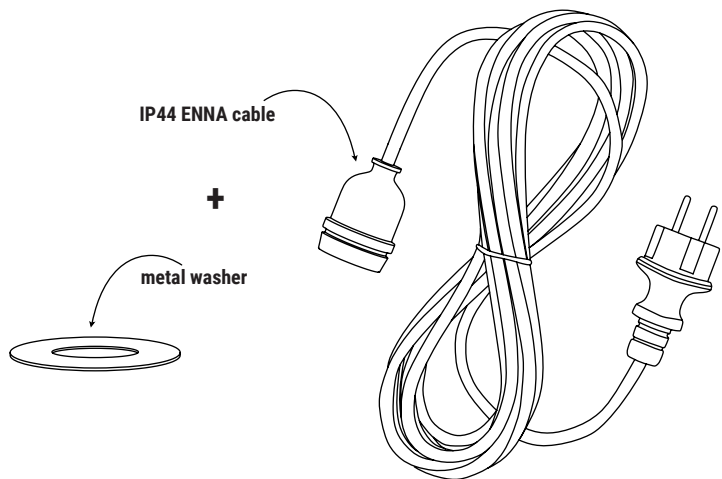

MANUAL DE UTILIZARE

INSTRUKCJA OBSŁUGI

РУКОВОДСТВО ПОЛЬЗОВАТЕЛЯ

**[www.lumisky.com](http://www.lumisky.com) - [www.reddeco.com](http://www.reddeco.com)**

---

Assemblage de l'abat-jour avec une monture électrique E27 standard  
Assembly of the lampshade with a standard E27 electric part  
Montaje de la pantalla con pieza eléctrica estándar E27  
Montage des Lampenschirms mit einem Standard E27 Elektroteil  
Montage van de lampenkap met een standaard E27 elektrisch onderdeel  
Assemblaggio del paralume con una parte elettrica standard E27  
Montagem do abajur com peça elétrica padrão E27  
Asamblarea abajurului cu o piesă electrică standard E27  
Montaż klosza ze standardową częścią elektryczną E27  
Сборка абажура со штатной электрической частью E27

Assemblage de l'abat-jour avec notre câble électrique IP44 ENNA pour l'extérieur  
Assembly of the lampshade with our IP44 ENNA electric cable for outdoor use  
Montaje de la pantalla con nuestro cable eléctrico ENNA IP44 para uso exterior  
Montage des Lampenschirms mit unserem IP44 ENNA Elektrokabel für den Außenbereich  
Montage van de lampenkap met onze IP44 ENNA elektrische kabel voor buitengebruik  
Assemblaggio del paralume con il nostro cavo elettrico IP44 ENNA per uso esterno  
Montagem do abajur com nosso cabo elétrico IP44 ENNA para uso externo  
Asamblarea abajurului cu cablul nostru electric EN44 IPNA pentru utilizare în exterior  
Montaż klosza za pomocą naszego kabla elektrycznego IP44 ENNA do użytku na zewnątrz  
Монтаж абажура с помощью электрического кабеля IP44 ENNA для использования вне помещений