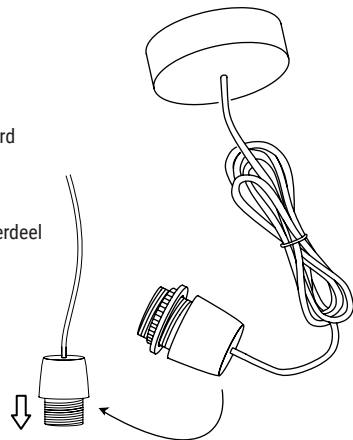

MANUAL DE UTILIZARE

INSTRUKCJA OBSŁUGI

РУКОВОДСТВО ПОЛЬЗОВАТЕЛЯ

**[www.lumisky.com](http://www.lumisky.com) - [www.reddeco.com](http://www.reddeco.com)**

---

Assemblage de l'abat-jour avec une monture électrique E27 standard  
Assembly of the lampshade with a standard E27 electric part  
Montaje de la pantalla con pieza eléctrica estándar E27  
Montage des Lampenschirms mit einem Standard E27 Elektroteil  
Montage van de lampenkap met een standaard E27 elektrisch onderdeel  
Assemblaggio del paralume con una parte elettrica standard E27  
Montagem do abajur com peça elétrica padrão E27  
Asamblarea abajurului cu o piesă electrică standard E27  
Montaż klosza ze standardową częścią elektryczną E27  
Сборка абажура со штатной электрической частью E27

Assemblage de l'abat-jour avec notre câble électrique IP44 ENNA pour l'extérieur  
Assembly of the lampshade with our IP44 ENNA electric cable for outdoor use  
Montaje de la pantalla con nuestro cable eléctrico ENNA IP44 para uso exterior  
Montage des Lampenschirms mit unserem IP44 ENNA Elektrokabel für den Außenbereich  
Montage van de lampenkap met onze IP44 ENNA elektrische kabel voor buitengebruik  
Assemblaggio del paralume con il nostro cavo elettrico IP44 ENNA per uso esterno  
Montagem do abajur com nosso cabo elétrico IP44 ENNA para uso externo  
Asamblarea abajurului cu cablul nostru electric EN44 IPNA pentru utilizare în exterior  
Montaż klosza za pomocą naszego kabla elektrycznego IP44 ENNA do użytku na zewnątrz  
Монтаж абажура с помощью электрического кабеля IP44 ENNA для использования вне помещений