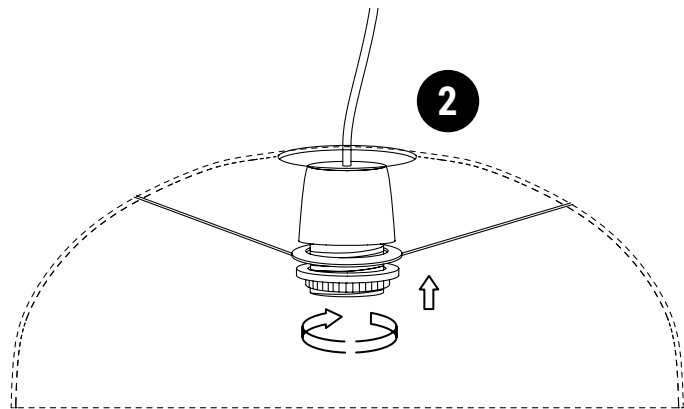

MANUAL DE UTILIZARE

INSTRUKCJA OBSŁUGI

РУКОВОДСТВО ПОЛЬЗОВАТЕЛЯ

**[www.lumisky.com](http://www.lumisky.com) - [www.reddeco.com](http://www.reddeco.com)**

---

Assemblage de l'abat-jour avec une monture électrique E27 standard  
Assembly of the lampshade with a standard E27 electric part  
Montaje de la pantalla con pieza eléctrica estándar E27  
Montage des Lampenschirms mit einem Standard E27 Elektroteil  
Montage van de lampenkap met een standaard E27 elektrisch onderdeel  
Assemblaggio del paralume con una parte elettrica standard E27  
Montagem do abajur com peça elétrica padrão E27  
Asamblarea abajurului cu o piesă electrică standard E27  
Montaż klosza ze standardową częścią elektryczną E27  
Сборка абажура со штатной электрической частью E27

Assemblage de l'abat-jour avec notre câble électrique IP44 ENNA pour l'extérieur  
Assembly of the lampshade with our IP44 ENNA electric cable for outdoor use  
Montaje de la pantalla con nuestro cable eléctrico ENNA IP44 para uso exterior  
Montage des Lampenschirms mit unserem IP44 ENNA Elektrokabel für den Außenbereich  
Montage van de lampenkap met onze IP44 ENNA elektrische kabel voor buitengebruik  
Assemblaggio del paralume con il nostro cavo elettrico IP44 ENNA per uso esterno  
Montagem do abajur com nosso cabo elétrico IP44 ENNA para uso externo  
Asamblarea abajurului cu cablul nostru electric EN44 IPNA pentru utilizare în exterior  
Montaż klosza za pomocą naszego kabla elektrycznego IP44 ENNA do użytku na zewnątrz  
Монтаж абажура с помощью электрического кабеля IP44 ENNA для использования вне помещений