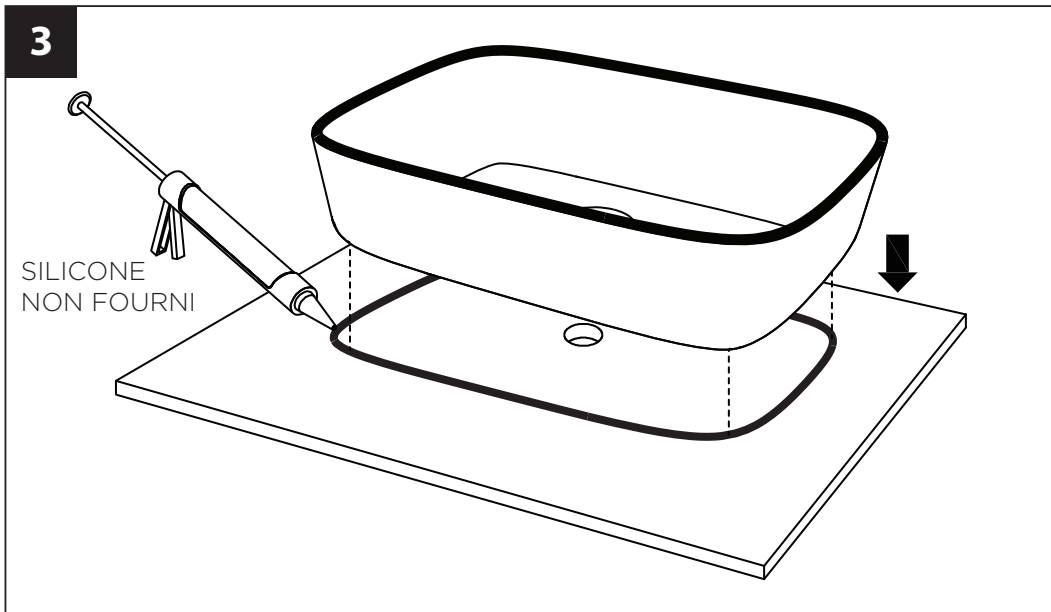

NOTICE MONTAGE VASQUE

 homesight

33 RUE DE RECKEM
59660 NEUVILLE EN FERRAIN (FR)

MTC 1521
V12020