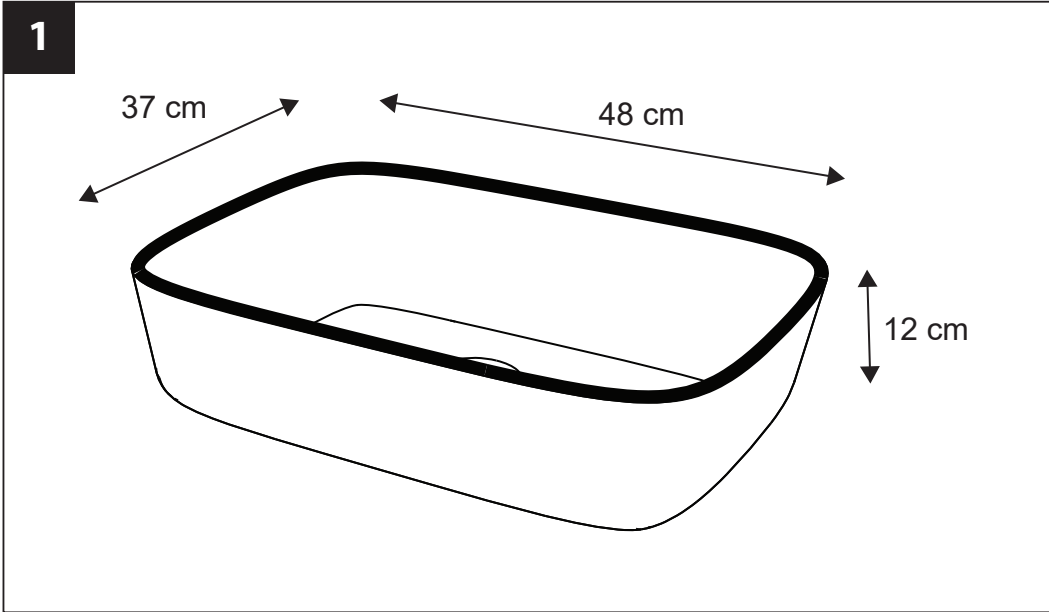

NOTICE MONTAGE VASQUE

 homesight

33 RUE DE RECKEM
59660 NEUVILLE EN FERRAIN (FR)

MTC 1521
V12020