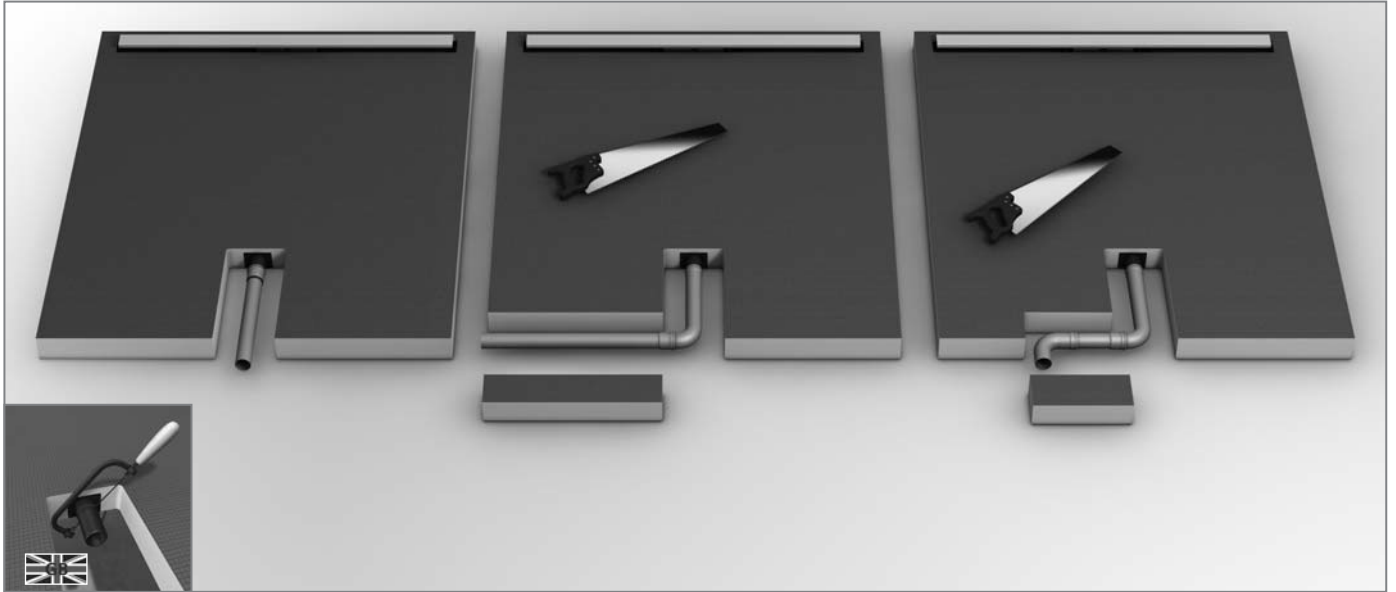

...wedi®

wedi Fundo *Plano Linea*

A

B

C

... **wedi**[®]

wedi GmbH
Hollefeldstraße 51 · D-48282 Emsdetten
Tel. +49 2572 156-0 · Fax +49 2572 156-133
info@wedi.de · www.wedi.eu