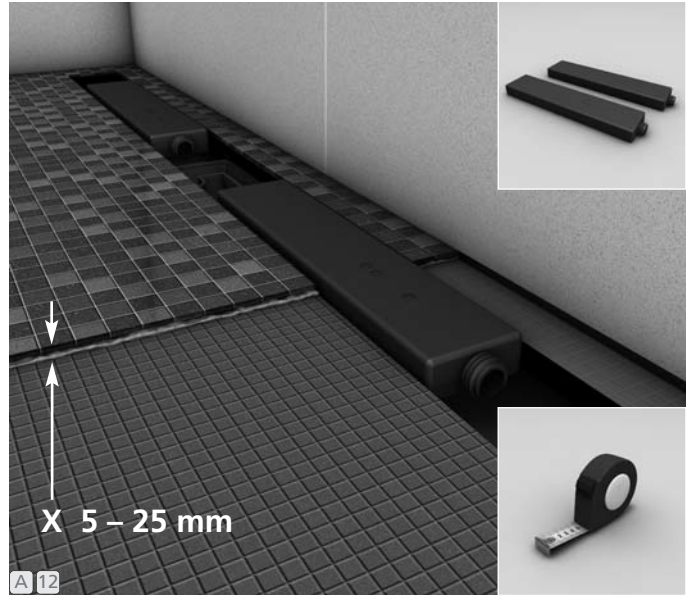

...wedi®

wedi Fundo *Plano Linea*

A

B

C

... **wedi**[®]

wedi GmbH
Hollefeldstraße 51 · D-48282 Emsdetten
Tel. +49 2572 156-0 · Fax +49 2572 156-133
info@wedi.de · www.wedi.eu