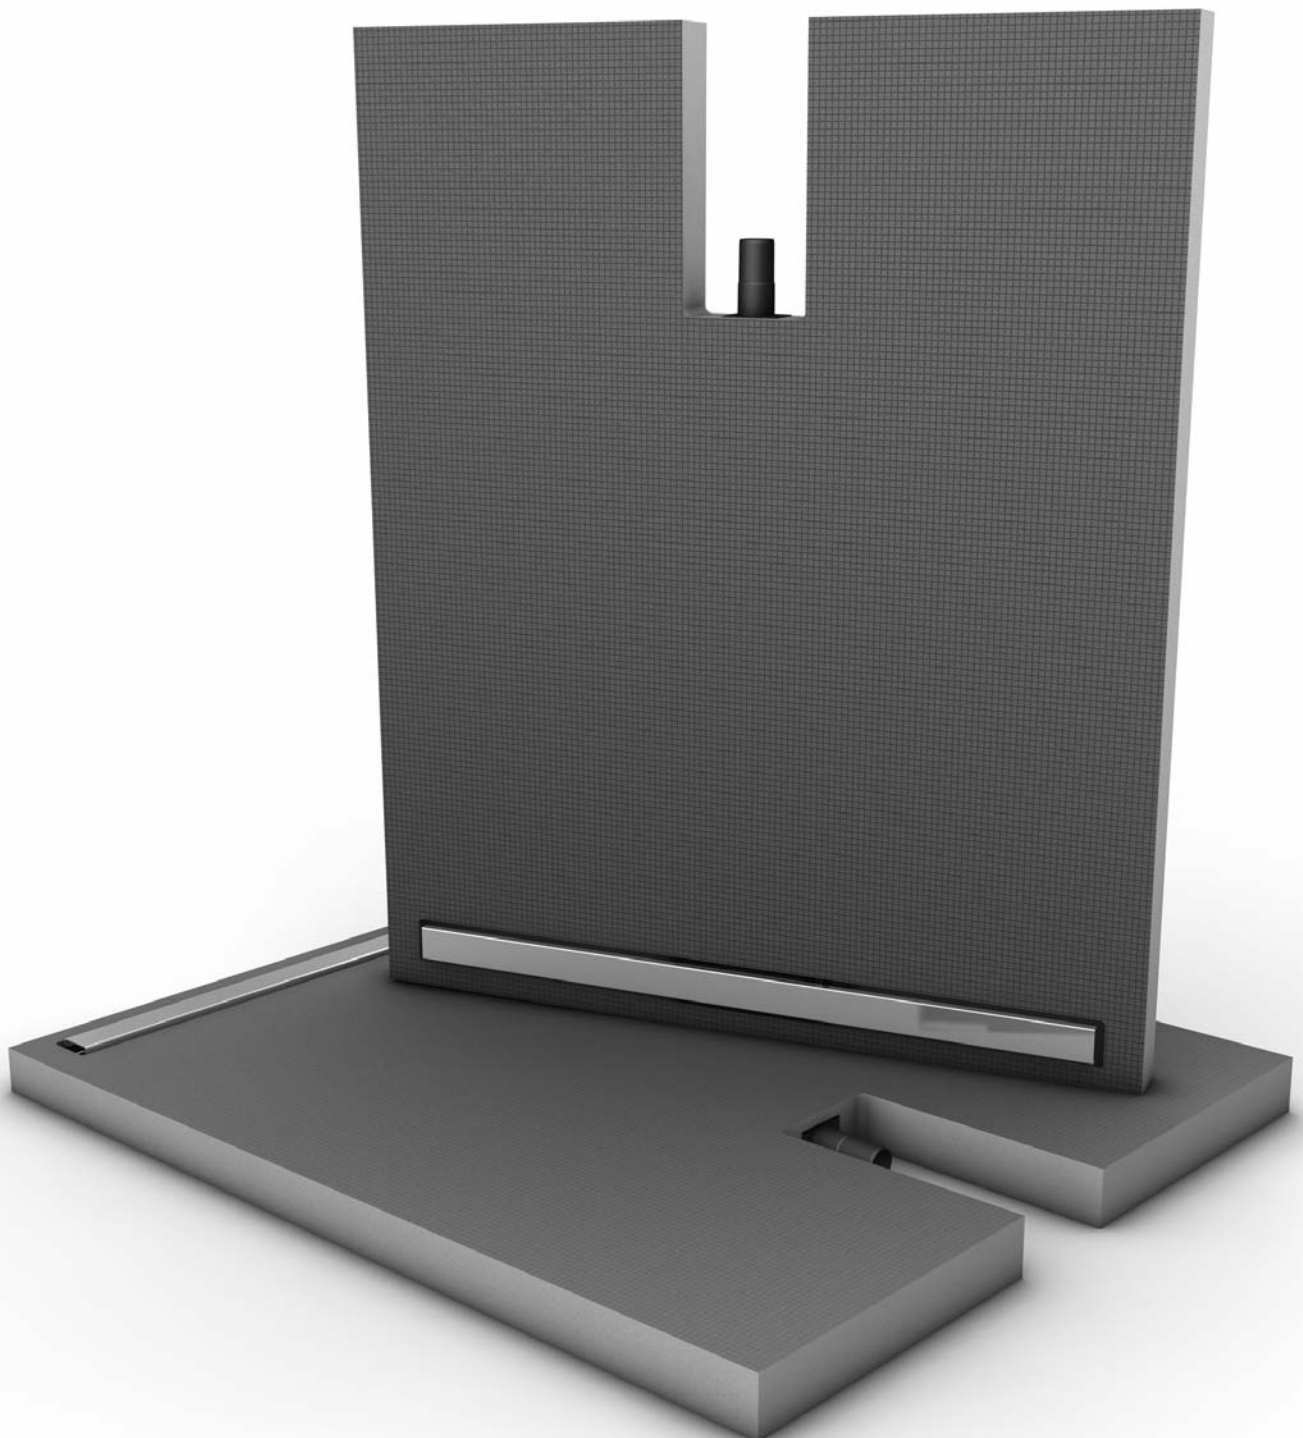

...wedi®

wedi Fundo *Plano Linea*

A

B

C

... **wedi**[®]

wedi GmbH
Hollefeldstraße 51 · D-48282 Emsdetten
Tel. +49 2572 156-0 · Fax +49 2572 156-133
info@wedi.de · www.wedi.eu