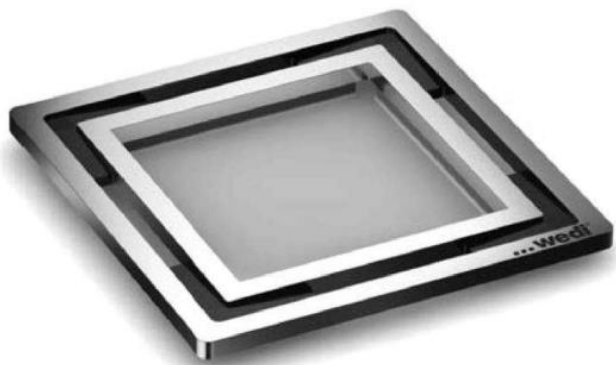

wedi Fundo Grille d'écoulement 7.1 à carreler

Cette grille est spécialement conçue pour les receveurs de douche wedi Fundo avec écoulement en un point. Sa finition repose sur la possibilité de carreler le centre de la grille avec le carrelage de votre choix.

- Dimensions : 115 x 115 x 5 mm
- En acier inoxydable massif type V2A brossé
- Parties évidées moirées pour le vidage
- Profondeur au centre de la grille 8 mm (pour la pose d'un carreau plus épais, il doit être meulé sur sa face arrière)
- Fournie avec un cadre de grille en plastique gris, porteur de la grille