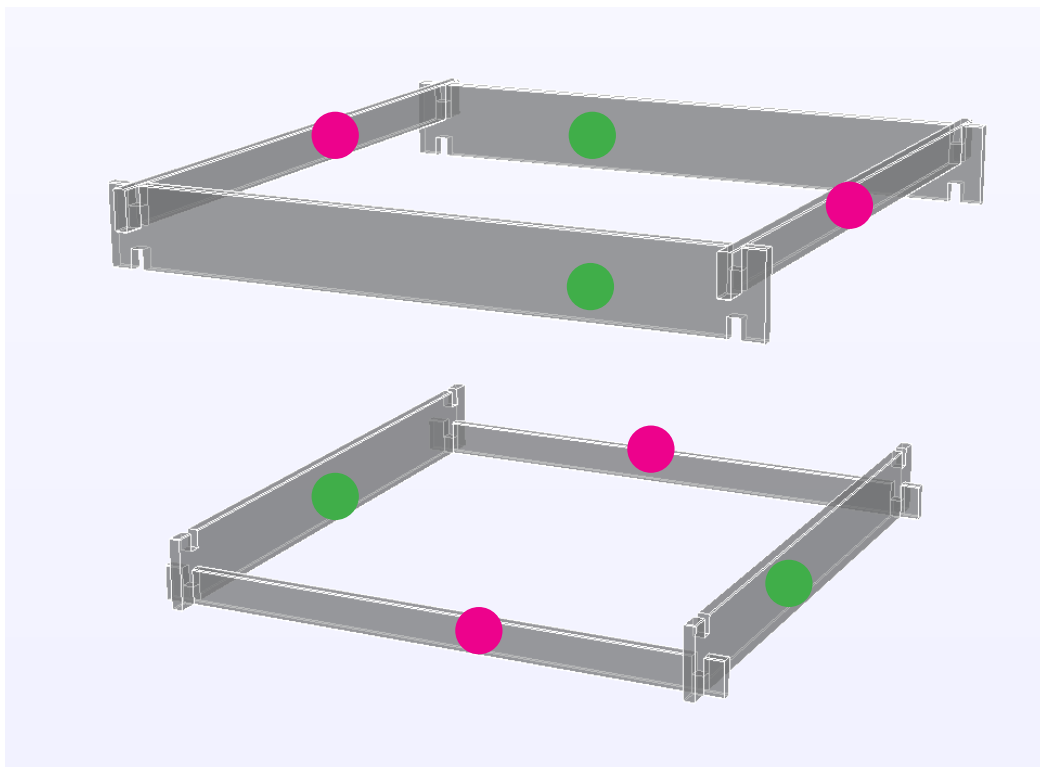

3

2

1

REF	Libellé	EAN
CARPOTC	CARRE POTAGER DOUGLAS 80X80X21	3760137538728

NOMENCLATURE				
DESIGNATION	L	I	Ep	QTTE
1/2 TRAVERSE	910	70	22	4
TRAVERSE	910	140	22	4

2

1

REF	Libellé	EAN
CARPOTE	CARRE POTAGER DOUGLAS 100X100X28	3760137538759

NOMENCLATURE				
DESIGNATION	L	I	Ep	QTTE
1/2 TRAVERSE	1110	70	22	4
TRAVERSE	1110	140	22	6

3
↑
2
↑
1

REF	Libellé	EAN
CARPOTR	CARRE POTAGER DOUGLAS 3 NVX 100X100X49	3760137538773

NOMENCLATURE				
DESIGNATION	L	I	Ep	QTTE
1/2 TRAVERSE	1110	70	22	6
TRAVERSE	1110	140	22	6
TRAVERSE 5R	1110	140	22	2
TRAVERSE INTER	769	140	22	2
TRAVERSE DESSUS	428	140	22	2