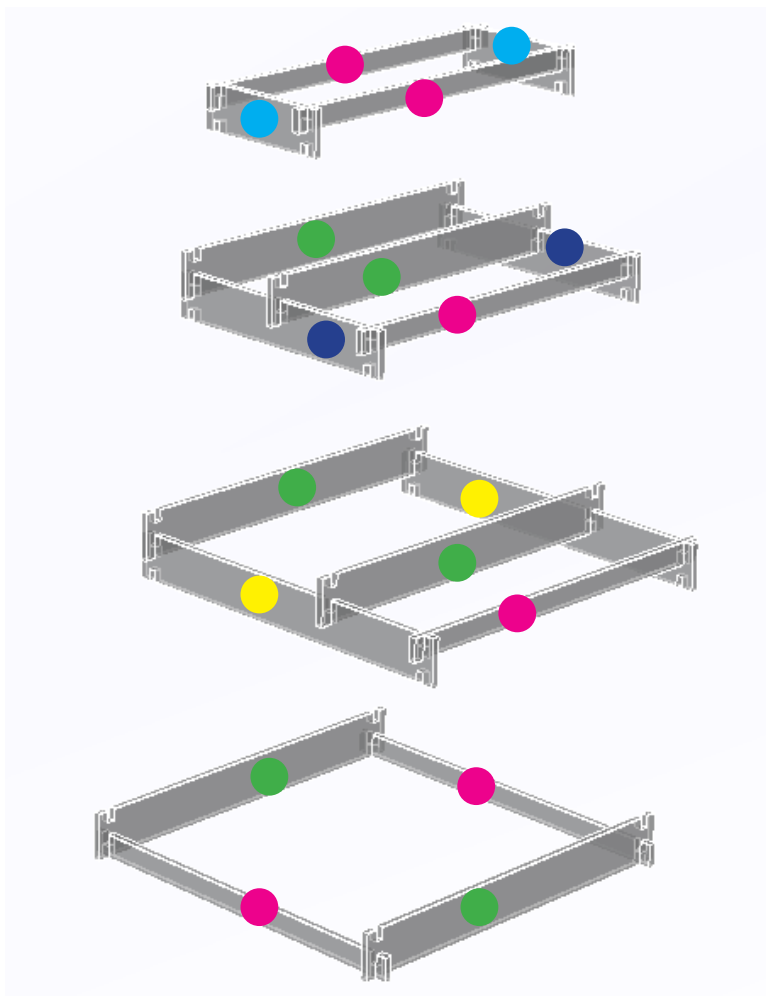

NOMENCLATURE				
DESIGNATION	L	I	Ep	QTTE
1/2 TRAVERSE	1110	70	22	4
TRAVERSE	1110	140	22	6

3
↑
2
↑
1

REF	Libellé	EAN
CARPOTR	CARRE POTAGER DOUGLAS 3 NVX 100X100X49	3760137538773

NOMENCLATURE				
DESIGNATION	L	I	Ep	QTTE
1/2 TRAVERSE	1110	70	22	6
TRAVERSE	1110	140	22	6
TRAVERSE 5R	1110	140	22	2
TRAVERSE INTER	769	140	22	2
TRAVERSE DESSUS	428	140	22	2