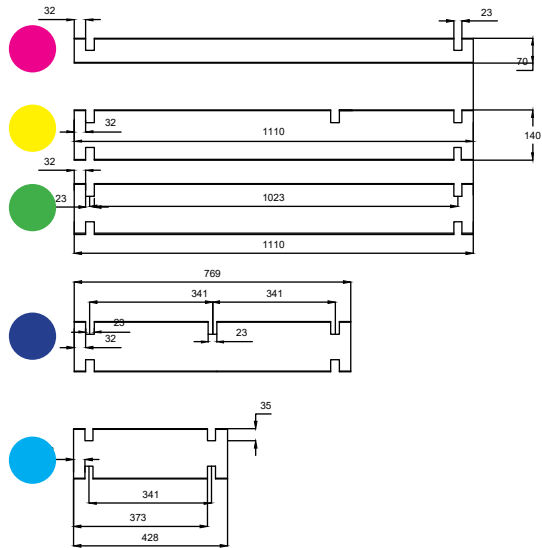

Modèle 3 niveaux DOUGLAS

REF	Libellé	EAN
CARPOTA	CARRE POTAGER DOUGLAS 45X120X35	3663449000740

NOMENCLATURE				
DESIGNATION	L	I	Ep	QTTE
1/2 TRAVERSE	560	70	22	2
G 1/2 TRAVERSE	1310	70	22	2
TRAVERSE	560	140	22	4
G TRAVERSE	1310	140	22	4

REF	Libellé	EAN
CARPOTB	CARRE POT.DOUG+CROIS.120X120X35	3760137538766

NOMENCLATURE					
DESIGNATION	L	I	Ep	QTTE	
1/2 TRAVERSE	1310	70	22	2	
1/2 TRAVERSE 4R	1310	70	22	2	
CROISILLON	1244	35	21	4	
TRAVERSE	1310	140	22	6	
TRAVERSE 6R	1310	140	22	2	

3

2

1

REF	Libellé	EAN
CARPOTC	CARRE POTAGER DOUGLAS 80X80X21	3760137538728

NOMENCLATURE				
DESIGNATION	L	I	Ep	QTTE
1/2 TRAVERSE	910	70	22	4
TRAVERSE	910	140	22	4

2

1

REF	Libellé	EAN
CARPOTE	CARRE POTAGER DOUGLAS 100X100X28	3760137538759

NOMENCLATURE				
DESIGNATION	L	I	Ep	QTTE
1/2 TRAVERSE	1110	70	22	4
TRAVERSE	1110	140	22	6

3
↑
2
↑
1

REF	Libellé	EAN
CARPOTR	CARRE POTAGER DOUGLAS 3 NVX 100X100X49	3760137538773

NOMENCLATURE				
DESIGNATION	L	I	Ep	QTTE
1/2 TRAVERSE	1110	70	22	6
TRAVERSE	1110	140	22	6
TRAVERSE 5R	1110	140	22	2
TRAVERSE INTER	769	140	22	2
TRAVERSE DESSUS	428	140	22	2