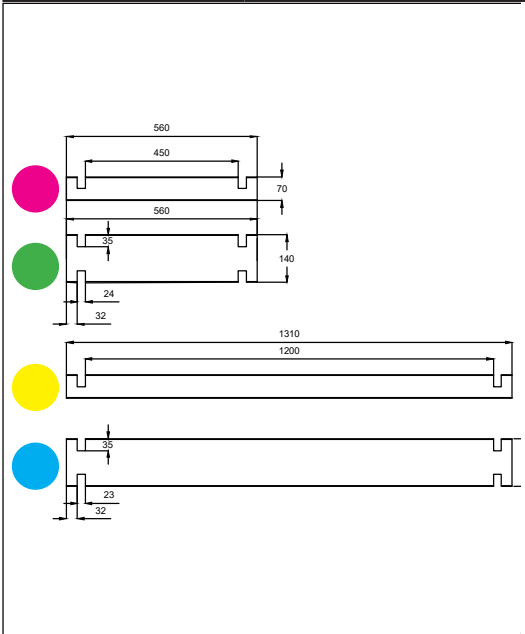

Montage Carré Potager

Informations de montage concernant les produits suivants :

REF	Libellé	EAN
CARPOTA	CARRE POTAGER DOUGLAS 45X120X35	3663449000740
CARPOTB	CARRE POT.DOUG+CROIS.120X120X35	3760137538766
CARPOTC	CARRE POTAGER DOUGLAS 80X80X21	3760137538728
CARPOTE	CARRE POTAGER DOUGLAS 100X100X28	3760137538759
CARPOTR	CARRE POTAGER DOUGLAS 3 NVX 100X100X49	3760137538773

Modèle 3 niveaux DOUGLAS

REF	Libellé	EAN
CARPOTA	CARRE POTAGER DOUGLAS 45X120X35	3663449000740

NOMENCLATURE				
DESIGNATION	L	I	Ep	QTTE
1/2 TRAVERSE	560	70	22	2
G 1/2 TRAVERSE	1310	70	22	2
TRAVERSE	560	140	22	4
G TRAVERSE	1310	140	22	4

REF	Libellé	EAN
CARPOTB	CARRE POT.DOUG+CROIS.120X120X35	3760137538766

NOMENCLATURE					
DESIGNATION	L	I	Ep	QTTE	
1/2 TRAVERSE	1310	70	22	2	
1/2 TRAVERSE 4R	1310	70	22	2	
CROISILLON	1244	35	21	4	
TRAVERSE	1310	140	22	6	
TRAVERSE 6R	1310	140	22	2	

3

2

1

REF	Libellé	EAN
CARPOTC	CARRE POTAGER DOUGLAS 80X80X21	3760137538728

NOMENCLATURE				
DESIGNATION	L	I	Ep	QTTE
1/2 TRAVERSE	910	70	22	4
TRAVERSE	910	140	22	4

2

1

REF	Libellé	EAN
CARPOTE	CARRE POTAGER DOUGLAS 100X100X28	3760137538759