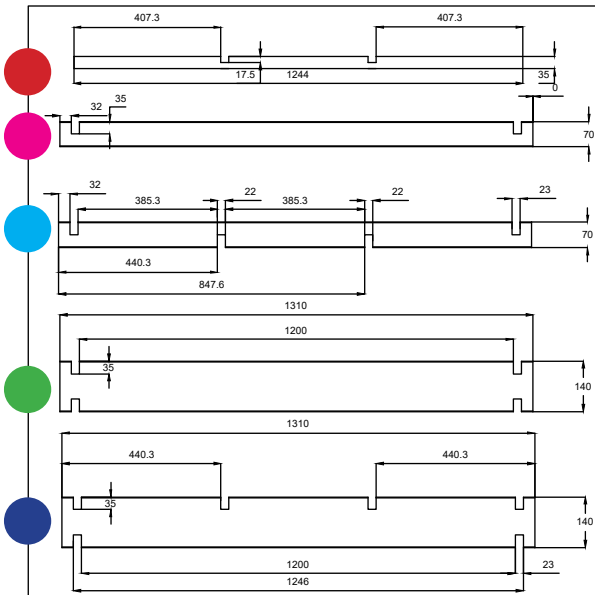

Modèle 3 niveaux DOUGLAS

REF	Libellé	EAN
CARPOTA	CARRE POTAGER DOUGLAS 45X120X35	3663449000740

NOMENCLATURE				
DESIGNATION	L	I	Ep	QTTE
1/2 TRAVERSE	560	70	22	2
G 1/2 TRAVERSE	1310	70	22	2
TRAVERSE	560	140	22	4
G TRAVERSE	1310	140	22	4

REF	Libellé	EAN
CARPOTB	CARRE POT.DOUG+CROIS.120X120X35	3760137538766

NOMENCLATURE					
DESIGNATION	L	I	Ep	QTTE	
1/2 TRAVERSE	1310	70	22	2	
1/2 TRAVERSE 4R	1310	70	22	2	
CROISILLON	1244	35	21	4	
TRAVERSE	1310	140	22	6	
TRAVERSE 6R	1310	140	22	2	

3

2

1

REF	Libellé	EAN
CARPOTC	CARRE POTAGER DOUGLAS 80X80X21	3760137538728

NOMENCLATURE				
DESIGNATION	L	I	Ep	QTTE
1/2 TRAVERSE	910	70	22	4
TRAVERSE	910	140	22	4

2

1

REF	Libellé	EAN
CARPOTE	CARRE POTAGER DOUGLAS 100X100X28	3760137538759

NOMENCLATURE				
DESIGNATION	L	I	Ep	QTTE
1/2 TRAVERSE	1110	70	22	4
TRAVERSE	1110	140	22	6

3
↑
2
↑
1

REF	Libellé	EAN
CARPOTR	CARRE POTAGER DOUGLAS 3 NVX 100X100X49	3760137538773

NOMENCLATURE				
DESIGNATION	L	I	Ep	QTTE
1/2 TRAVERSE	1110	70	22	6
TRAVERSE	1110	140	22	6
TRAVERSE 5R	1110	140	22	2
TRAVERSE INTER	769	140	22	2
TRAVERSE DESSUS	428	140	22	2