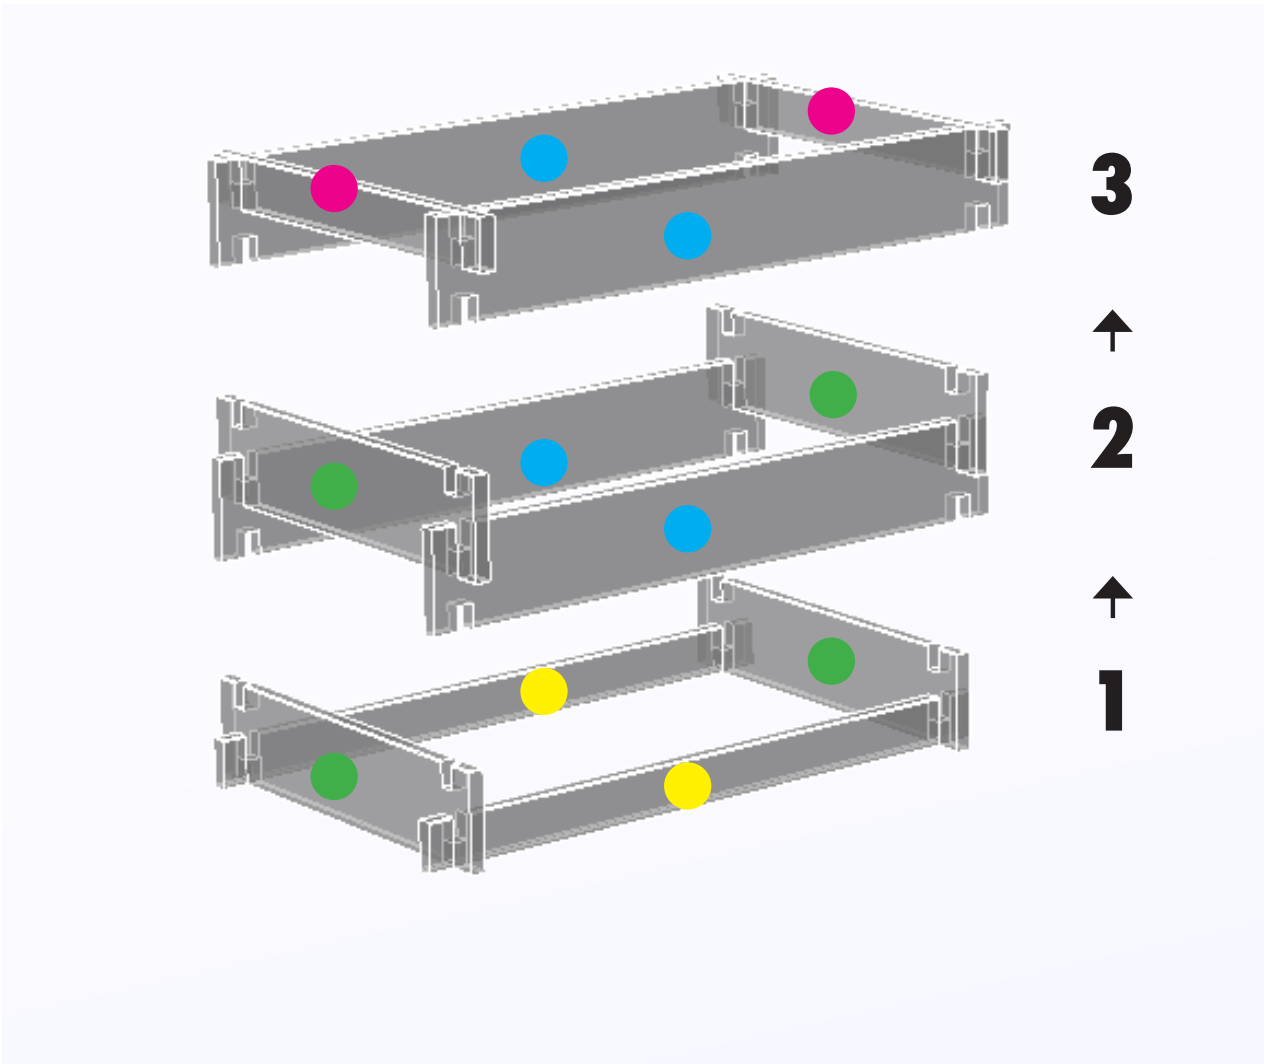

Montage Carré Potager

Informations de montage concernant les produits suivants :

REF	Libellé	EAN
CARPOTA	CARRE POTAGER DOUGLAS 45X120X35	3663449000740
CARPOTB	CARRE POT.DOUG+CROIS.120X120X35	3760137538766
CARPOTC	CARRE POTAGER DOUGLAS 80X80X21	3760137538728
CARPOTE	CARRE POTAGER DOUGLAS 100X100X28	3760137538759
CARPOTR	CARRE POTAGER DOUGLAS 3 NVX 100X100X49	3760137538773

Montage rapide sans outils.

- En attente de montage, stocker le carré potager dans un endroit sec et ventilé.
- Monter le produit sur un sol plan et propre.
- Classer les éléments du kit en fonction de la nomenclature (*voir pages suivantes*), et assembler les éléments dans l'ordre indiqué (1 > 2 > 3 ...).
- Ne pas forcer, les éléments doivent s'emboîter sans outils.
- Les carrés potager en Douglas ne nécessitent pas de traitements ultérieurs, mais vous pouvez appliquer la finition de votre choix (*vérifier la compatibilité du produit de traitement/ finition avec l'usage envisagé*).

Modèle 3 niveaux DOUGLAS

REF	Libellé	EAN
CARPOTA	CARRE POTAGER DOUGLAS 45X120X35	3663449000740

NOMENCLATURE				
DESIGNATION	L	I	Ep	QTTE
1/2 TRAVERSE	560	70	22	2
G 1/2 TRAVERSE	1310	70	22	2
TRAVERSE	560	140	22	4
G TRAVERSE	1310	140	22	4

REF	Libellé	EAN
CARPOTB	CARRE POT.DOUG+CROIS.120X120X35	3760137538766

NOMENCLATURE					
DESIGNATION	L	I	Ep	QTTE	
1/2 TRAVERSE	1310	70	22	2	
1/2 TRAVERSE 4R	1310	70	22	2	
CROISILLON	1244	35	21	4	
TRAVERSE	1310	140	22	6	
TRAVERSE 6R	1310	140	22	2	