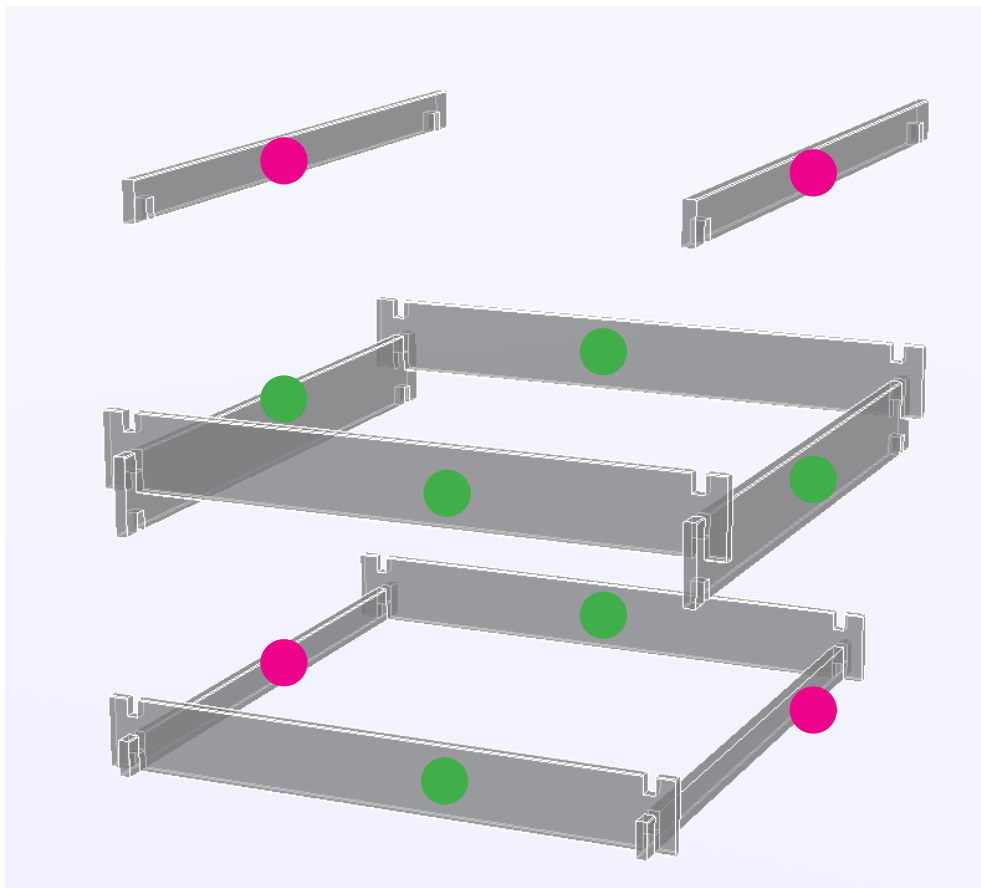

3

2

1

REF	Libellé	EAN
CARPOTC	CARRE POTAGER DOUGLAS 80X80X21	3760137538728

NOMENCLATURE				
DESIGNATION	L	I	Ep	QTTE
1/2 TRAVERSE	910	70	22	4
TRAVERSE	910	140	22	4

2

1

REF	Libellé	EAN
CARPOTE	CARRE POTAGER DOUGLAS 100X100X28	3760137538759

NOMENCLATURE				
DESIGNATION	L	I	Ep	QTTE
1/2 TRAVERSE	1110	70	22	4
TRAVERSE	1110	140	22	6

3
↑
2
↑
1

REF	Libellé	EAN
CARPOTR	CARRE POTAGER DOUGLAS 3 NVX 100X100X49	3760137538773

NOMENCLATURE				
DESIGNATION	L	I	Ep	QTTE
1/2 TRAVERSE	1110	70	22	6
TRAVERSE	1110	140	22	6
TRAVERSE 5R	1110	140	22	2
TRAVERSE INTER	769	140	22	2
TRAVERSE DESSUS	428	140	22	2