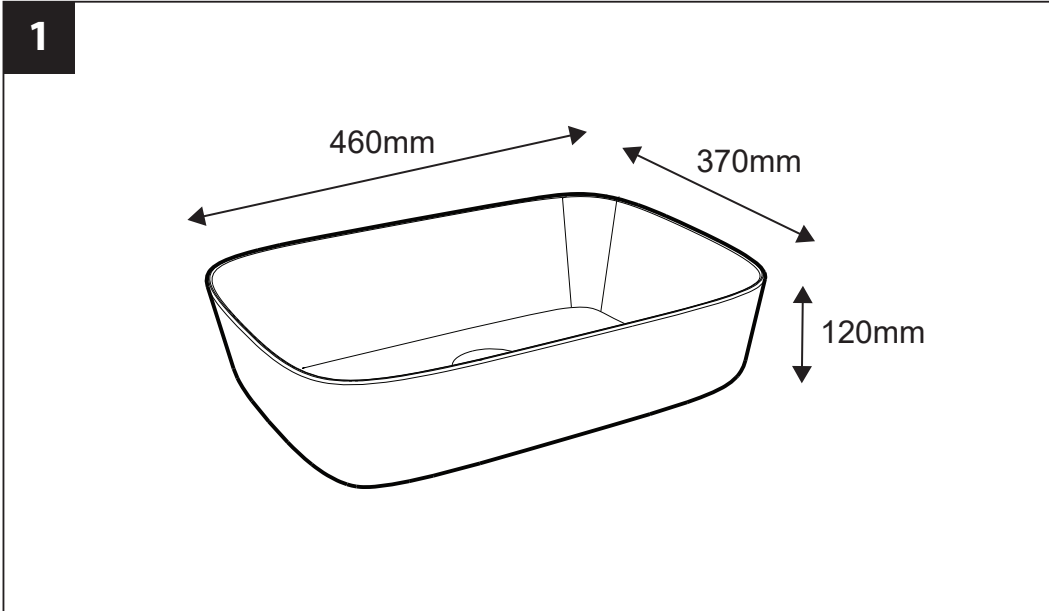

NOTICE MONTAGE VASQUE

 homesight

33 RUE DE RECKEM
59660 NEUVILLE EN FERRAIN (FR)

V12020