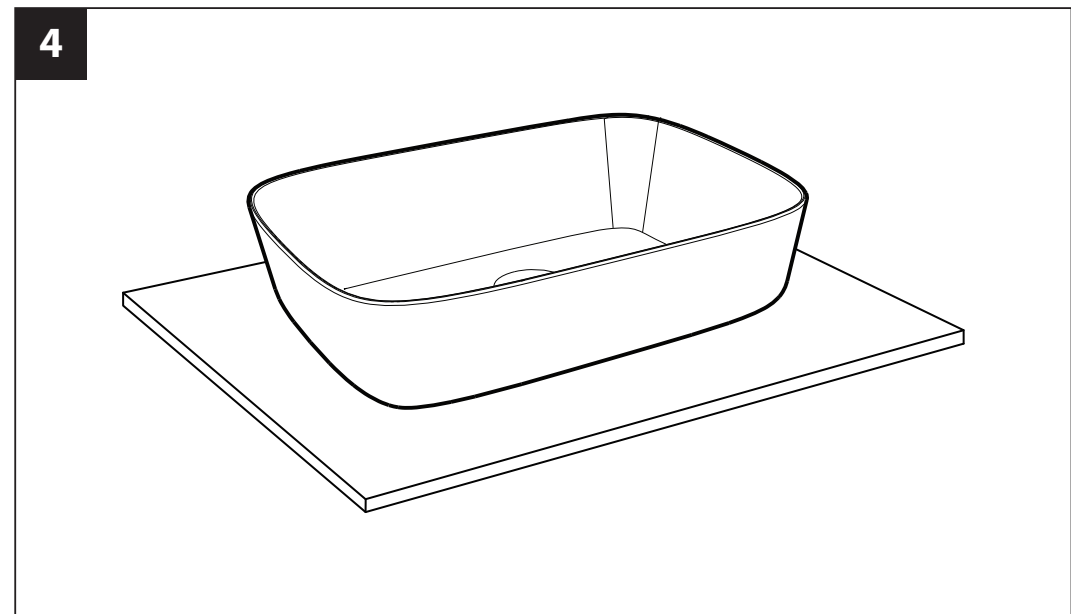

NOTICE MONTAGE VASQUE

 homesight

33 RUE DE RECKEM
59660 NEUVILLE EN FERRAIN (FR)

V12020