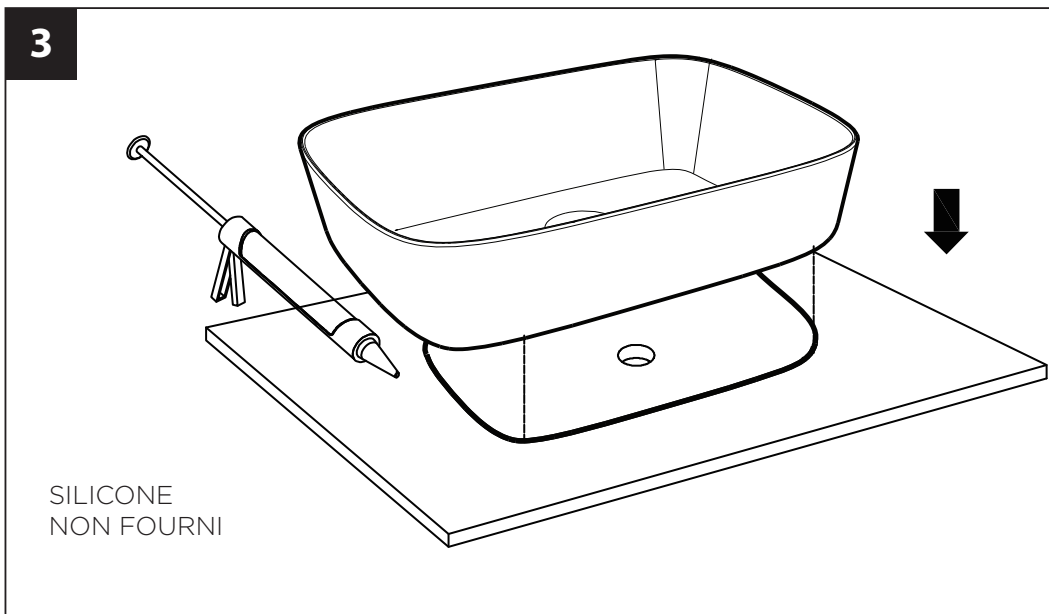

NOTICE MONTAGE VASQUE

 homesight

33 RUE DE RECKEM
59660 NEUVILLE EN FERRAIN (FR)

V12020