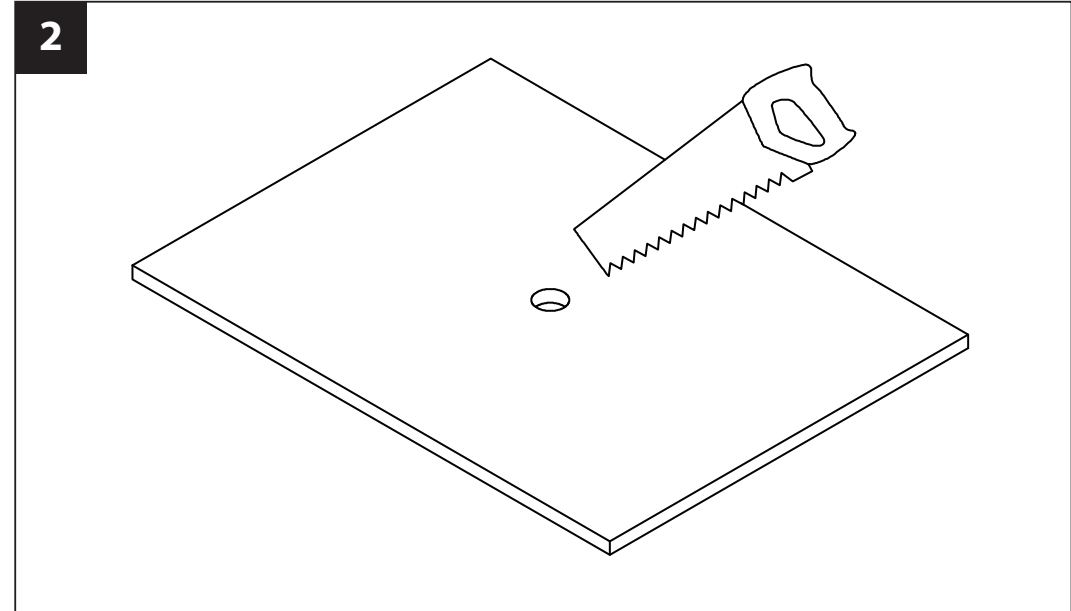

NOTICE MONTAGE VASQUE

 homesight

33 RUE DE RECKEM
59660 NEUVILLE EN FERRAIN (FR)

V12020