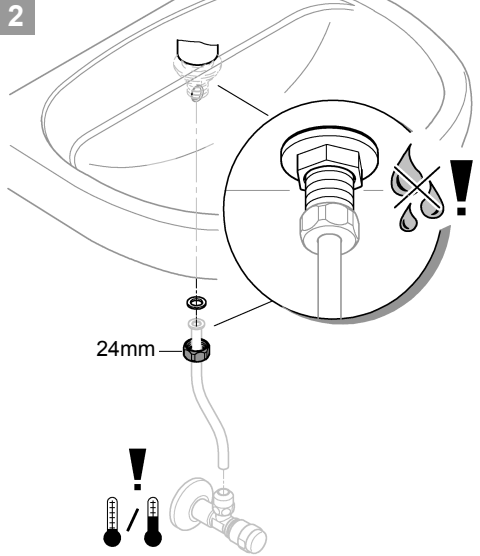

DIN 1988  
DIN EN 806

1

2

Pure Freude an Wasser

**GROHE**  

**D**

☎ +49 571 3989 333  
helpline@grohe.de

**A**