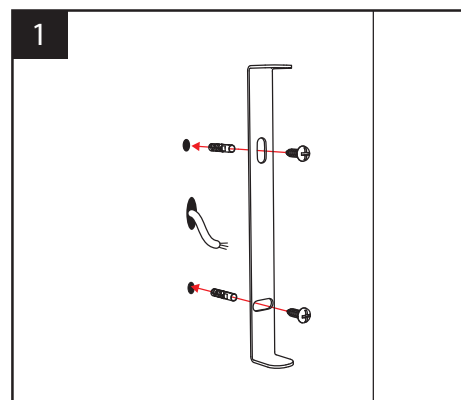

# INSTALLATION DE L'APPLIQUE FIGURA

Art.: 350078/350079/350080

## Important :

- : luminaire destiné exclusivement à un usage en intérieur
- : Ne pas éliminer les produits électriques et électroniques avec les déchets ménagers