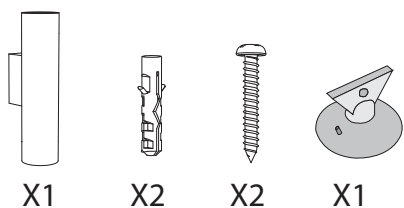

# INSTALLATION DE L'APPLIQUE FIGURA

Art.: 350078/350079/350080

## Important :

- : luminaire destiné exclusivement à un usage en intérieur
- : Ne pas éliminer les produits électriques et électroniques avec les déchets ménagers