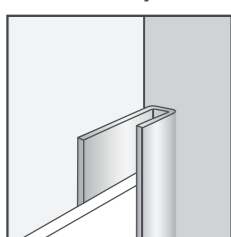

Aluminium profiles

1,95 m²/pack

www.dumawall.com