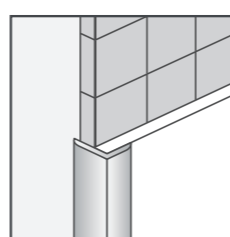

Aluminium profiles

1,95 m²/pack

www.dumawall.com