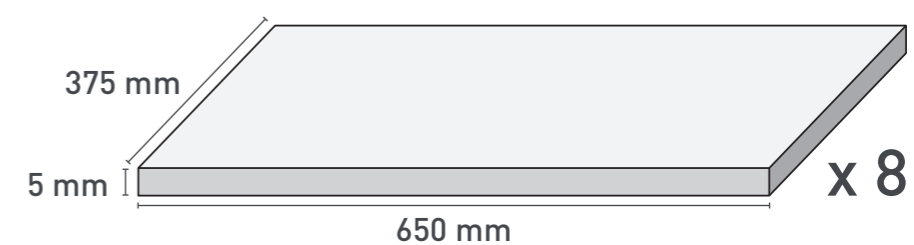

1,95 m²/pack

www.dumawall.com