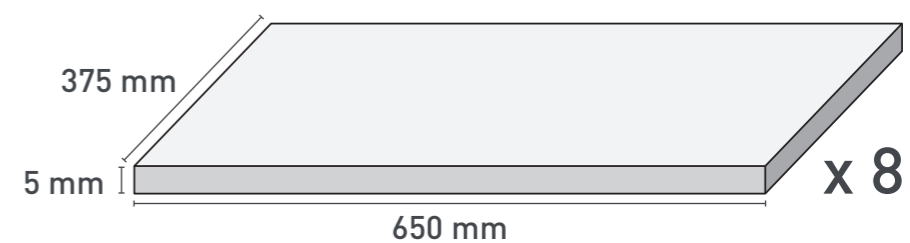

1,95 m²/pack

www.dumawall.com

5 411090 039705