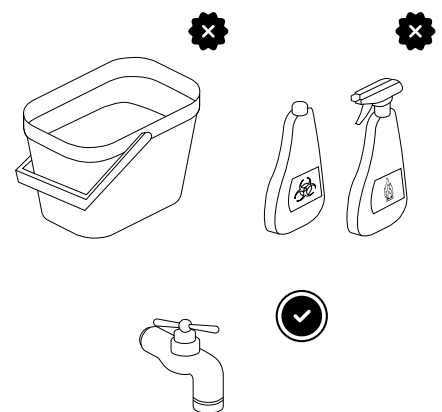

Spaceo

EVO'M

MADE IN FRANCE

01

FR **MATÉRIEL**
ES Material
PT Material
IT Materiale
EL Υλικό
PL Materiał
RO Material
EN Equipment

02

FR **SÉCURITÉ ET ENTRETIEN**
ES Seguridad y mantenimiento
PT Segurança e manutenção
IT Sicurezza e manutenzione
EL Καθαρισμός και συντήρηση
PL Bezpieczeństwo i konserwacja
RO Siguranță și întreținere
EN Safety and maintenance