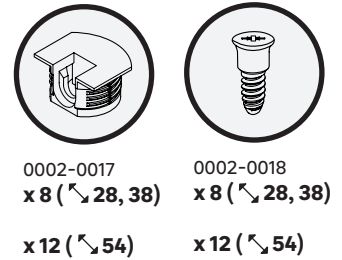

01

FR **MATÉRIEL**
ES Material
PT Material
IT Materiale
EL Υλικό
PL Materiał
RO Material
EN Equipment