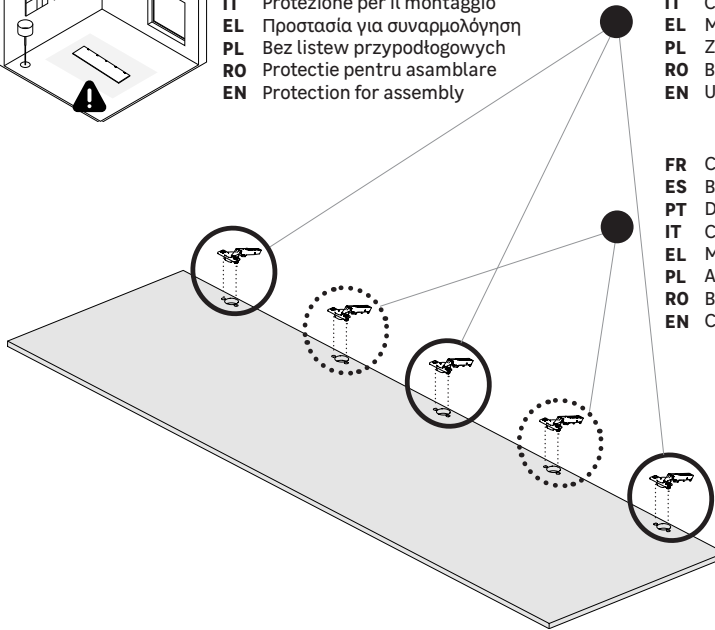

x 2

FR Charnières amorties
ES Bisagras amortiguadas
PT Dobradiças almofadadas
IT Cerniere ammortizzate
EL Μεντεσέδες με μαξιλάρια
PL Amortyzowane zawiasy
RO Balamale amortizate
EN Cushioned hinges

x 3

FR Charnières non amorties
ES Bisagras no amortiguadas
PT Dobradiças sem amortecimento
IT Cerniere non ammortizzate
EL Μεντεσέδες χωρίς απόσβεση
PL Zawiasy nietłumione
RO Balamale neamortizate
EN Undamped hinges

20' 1

FR Protection pour montage
ES Protección para montaje
PT Protecção para montagem
IT Protezione per il montaggio
EL Προστασία για συναρμολόγηση
PL Bez listew przygodłogowych
RO Protecție pentru asamblare
EN Protection for assembly

FR Charnières non amorties
ES Bisagras no amortiguadas
PT Dobradiças sem amortecimento
IT Cerniere non ammortizzate
EL Μεντεσέδες χωρίς απόσβεση
PL Zawiasy nietłumione
RO Balamale neamortizate
EN Undamped hinges

01

FR Charnières amorties
ES Bisagras amortiguadas
PT Dobradiças almofadadas
IT Cerniere ammortizzate
EL Μεντεσέδες με μαξιλάρια
PL Amortyzowane zawiasy
RO Balamale amortizate
EN Cushioned hinges

x 5

02