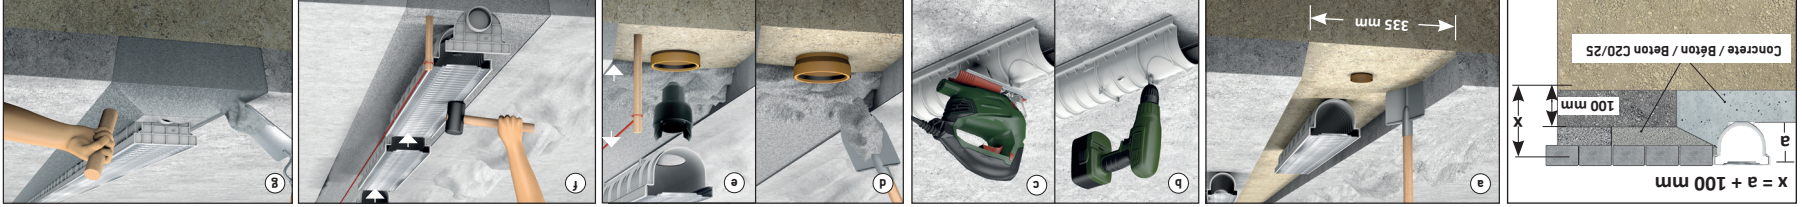

045141757 Kit accessoires MEAHOME PLUS

MEAHOME FRANCE
25 Avenue Jean Prouvé ■ 88100 Saint-Dié-des-Vosges
Tel : +33(0) 3 29 56 84 48 ■ Fax : +33(0) 3 29 51 63 93
mea.france@mea-group.com ■ www.mea-group.com/fr

MEAHOME FRANCE

BUILDING SUCCESS