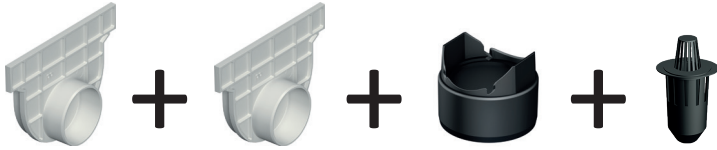

## Kit d'installation pour caniveaux

KIT D'ACCESSOIRES COMPRENANT :

- > 2 plaques frontales avec manchon Ø 50 mm
- > 1 manchon d'évacuation verticale Ø 110 mm
- > 1 crépine