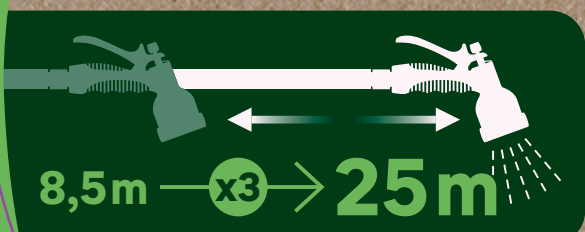

GEOCOMPACT

8
YEAR
Guarantee

Производитель, Адрес / Өндіруші, Мекенжайы:
Euroequip s.r.l. Uninominale - Via del Lavoro, 3 - Loc. Crespellano - 40053
Valsamoggia (BO) - Italy.
Еврокип С.Р.Л. Униноминале - Виа дель Лавора, 3 - Лок. Креспеллано
- 40053 Вальсамоджа (BO) Италия

Made in Italy - Країна походження: Італія - Делано в Італії -
Италияда жасалған - fabricado na Itália

Дата виробництва: див. номер партії. / Өндіріс күні: **MMYYYY**
Ref / Модель: G2-H0X25 / Batch N / Дата изготовления / Шығарылған күні: **MMYYYY**

25m