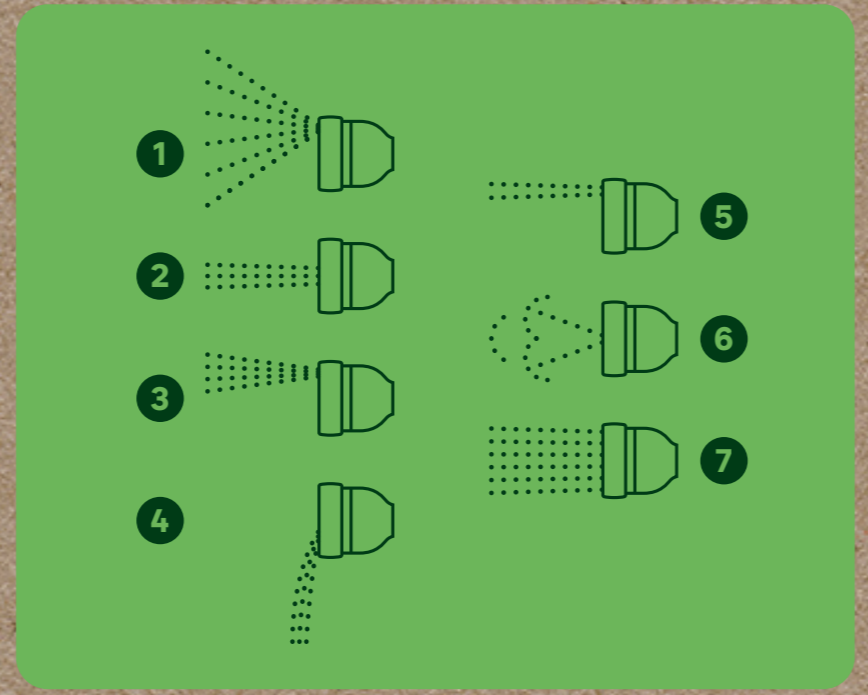

3551276007462791