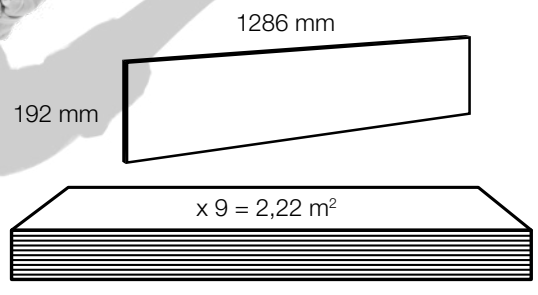

CREATIV

by **ALSAPAN**

Créativ' line 8 mm

5G[®]
Clip System

8
mm

30 ANS
YEARS
AÑOS
garantie/warranty/garantía

REVÊTEMENT DE SOL STRATIFIÉ

Laminat flooring | Suelo laminado | Laminatfußboden | Ламинат
Laminat parke | Pavimento laminato | Pavimentos estratificados
Συνθετικό πατώμα | Panele podłogowe laminowane