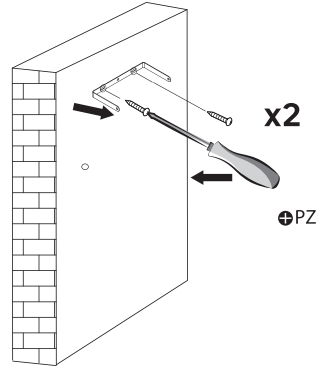

1

2

2

4

3

2

H05RN-F 3x1.0 mm²
60245IEC57
N: Blue/Biru
L: Brown/Coklat
GND: Yellow-Green/Kuning - Hijau

The terminal block should be complying with EN60998-2-1/EN60998-2-2
Terminal blok harus sesuai dengan EN60998-2-1/EN60998-2-2