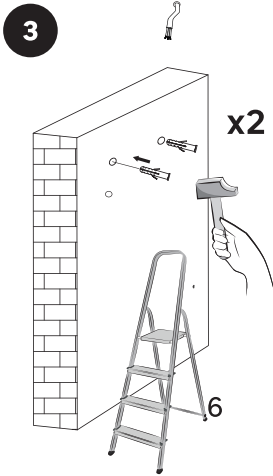

1

2

2

4

3

2

H05RN-F 3x1.0 mm²
60245IEC57
N: Blue/Biru
L: Brown/Coklat
GND: Yellow-Green/Kuning - Hijau

The terminal block should be complying with EN60998-2-1/EN60998-2-2
Terminal blok harus sesuai dengan EN60998-2-1/EN60998-2-2