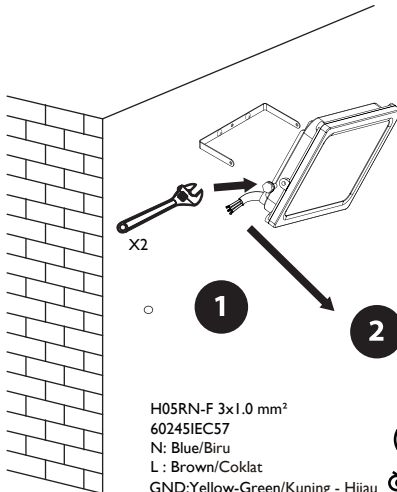

1

2

2

4

3

2

H05RN-F 3x1.0 mm²
60245IEC57
N: Blue/Biru
L: Brown/Coklat
GND: Yellow-Green/Kuning - Hijau

The terminal block should be complying with EN60998-2-1/EN60998-2-2
Terminal blok harus sesuai dengan EN60998-2-1/EN60998-2-2