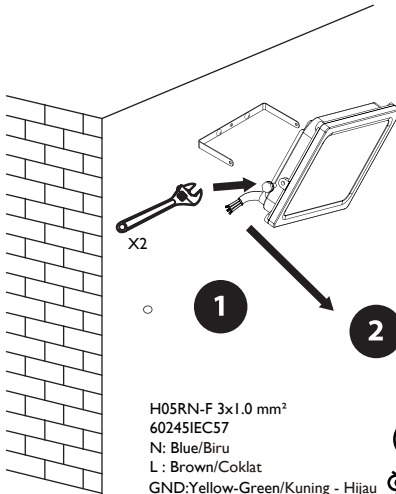

1

2

2

4

3

H05RN-F 3x1.0 mm²
60245IEC57
N: Blue/Biru
L: Brown/Coklat
GND: Yellow-Green/Kuning - Hijau

IP65 Junction Box
Kotak Penghubung IP65

The terminal block should be complying with EN60998-2-1/EN60998-2-2
Terminal blok harus sesuai dengan EN60998-2-1/EN60998-2-2