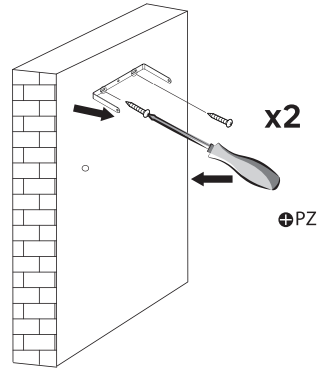

1

2

2

4

3

H05RN-F 3x1.0 mm²
60245IEC57
N: Blue/Biru
L: Brown/Coklat
GND: Yellow-Green/Kuning - Hijau

IP65 Junction Box
Kotak Penghubung IP65

The terminal block should be complying with EN60998-2-1/EN60998-2-2
Terminal blok harus sesuai dengan EN60998-2-1/EN60998-2-2