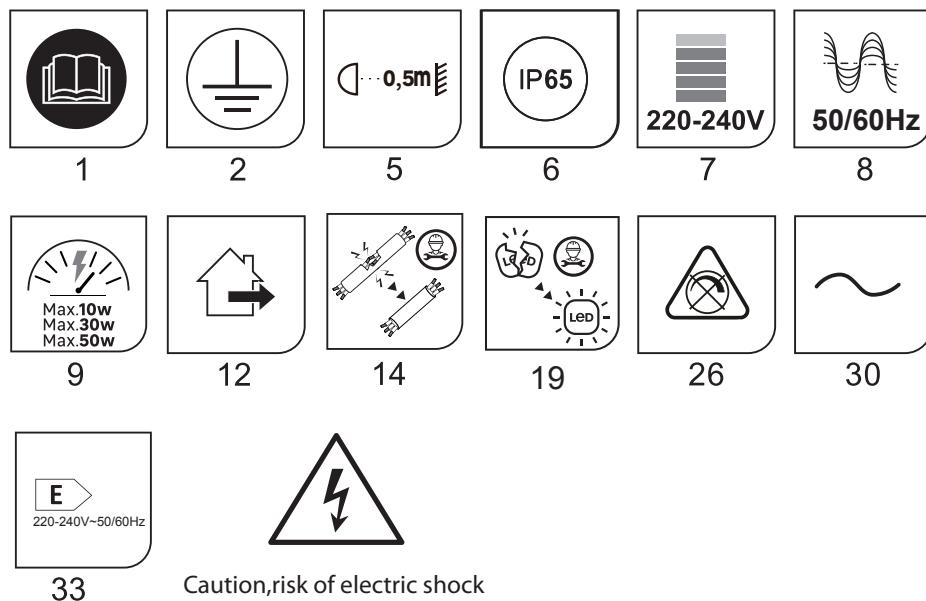

- **FR** Ce produit contient une source lumineuse de classe d'efficacité énergétique E.
- **ES** Este producto contiene una bombilla de clase de eficiencia E.
- **PT** Este produto contém uma fonte de luz de eficiência energética de classe E.
- **IT** Questo prodotto contiene una sorgente luminosa di classe di efficienza energetica E.
- **EL** Αυτό το προϊόν περιέχει πηγή φωτός κατηγορίας ενεργειακής απόδοσης E.
- **PL** Niniejszy produkt zawiera źródło światła klasy efektywności energetycznej E.
- **RU** Цей продукт містить джерело світла класу енергоефективності E.
- **UA** Данное изделие содержит источник света класса энергоэффективности E.
- **RO** Acest produs con ine o sursă de lumină din clasa de eficien ă energetică E.
- **EN** This product includes a light of the energy efficiency class E.