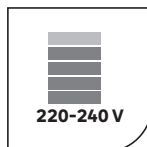

Montage / Montaje / Montagem / Montaggio / Συναρμολόγηση / Montaž / Збірка / Montaj /
Assembly

2 → 5

1/2

FR : CARACTERISTIQUES TECHNIQUES / ES : CARACTERÍSTICAS TÉCNICAS / PT : CARACTERÍSTICAS TÉCNICAS /
IT : CARATTERISTICHE TECNICHE / EL : ΤΕΧΝΙΚΑ ΧΑΡΑΚΤΗΡΙΣΤΙΚΑ / PL : DANE TECHNICZNE / UA : ТЕХНІЧНІ ХАРАКТЕРИКИ
/ RO : CARACTERISTI TECHICE / BR : CARACTERÍSTICAS TÉCNICAS / EN : TECHNICAL CHARACTERISTICS

1

2

6

7

8

9

10

12

19

20

26

30

33

FR Ce produit contient une source lumineuse de classe d'efficacité énergétique C.

ES Este producto contiene una bombilla de clase de eficiencia C.

PT Este produto contém uma fonte de luz de eficiência energética de classe C.

IT Questo prodotto contiene una sorgente luminosa di classe di efficienza energetica C.

EL Αυτό το προϊόν περιέχει πηγή φωτός κατηγορίας ενεργειακής απόδοσης C.

PL Niniejszy produkt zawiera źródło światła klasy efektywności energetycznej C.

UA Цей продукт містить джерело світла класу енергоефективності C.

RO Ȋnno articol conține sursa de lumină de clasă de eficiență energetică C.

DE Dieses Produkt enthält eine Lichtquelle der Energieeffizienzklasse C.

EN This product includes a light of the energy efficiency class C.