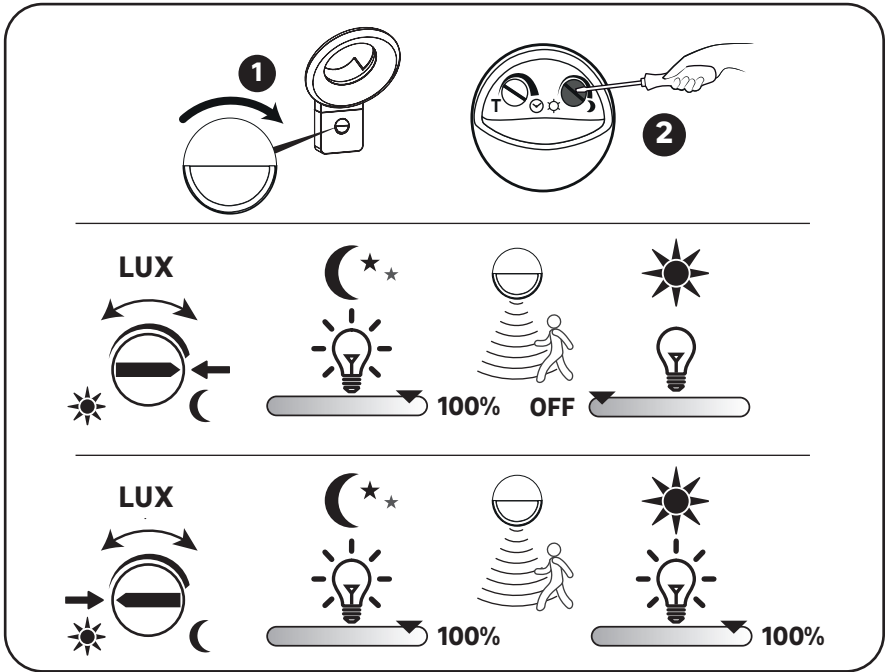

5

6

1

2

3

De-activate sensor override mode Deaktivieren Sie den Sensor-Override-Modus/Désactiver le mode prioritaire du capteur
Sensor-override-modus deaktivieren/Disattivare la modalità di esclusione del sensore/Desactivar el modo de anulación del sensor
Kapcsolja ki az érzékelő felülírási módját/Dezaktywuj tryb nadpisania czujnika