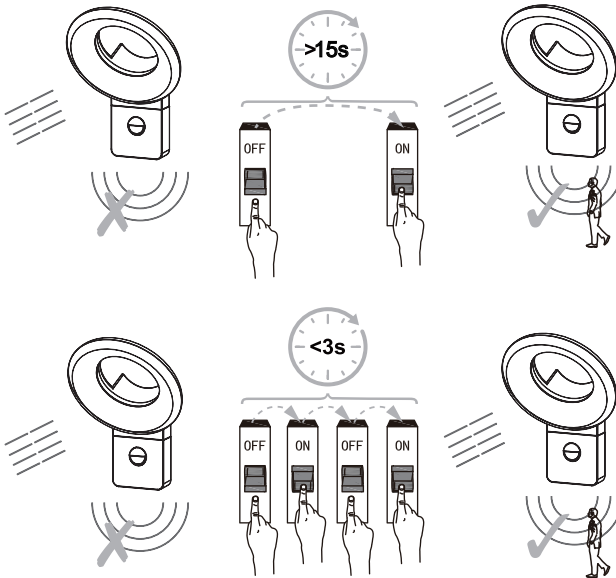

5

6

1

2

3

De-activate sensor override mode Deaktivieren Sie den Sensor-Override-Modus/Désactiver le mode prioritaire du capteur
Sensor-override-modus deaktivieren/Disattivare la modalità di esclusione del sensore/Desactivar el modo de anulación del sensor
Kapcsolja ki az érzékelő felülírási módját/Dezaktywuj tryb nadpisania czujnika

Activate sensor override mode Aktivieren Sie den Sensor-Override-Modus/Activer le mode prioritaire du capteur
Activer de sensoroverride-modus/Attiva la modalità di override del sensore/Activar el modo de anulación del sensor
Aktiválja az érzékelő felülírási módját/Aktywuj tryb nadpisania czujnika