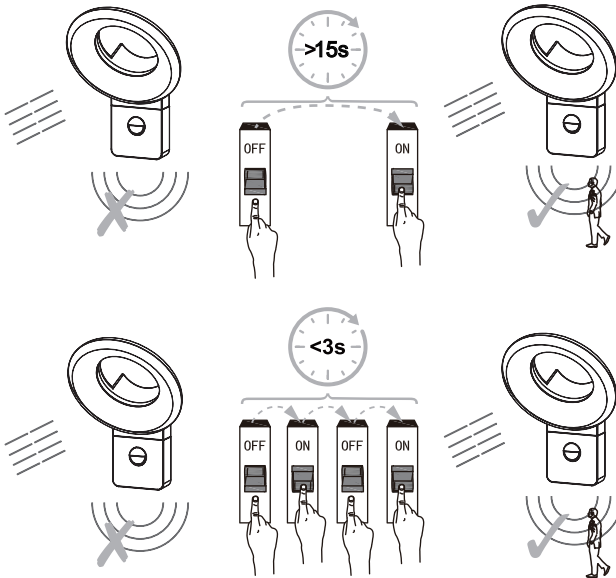

Activate sensor override mode Aktivieren Sie den Sensor-Override-Modus/Activer le mode prioritaire du capteur
Activer de sensoroverride-modus/Attiva la modalità di override del sensore/Activar el modo de anulación del sensor
Aktiválja az érzékelő felülírási módját/Aktywuj tryb nadpisania czujnika