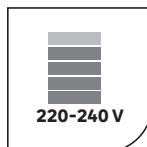

Montage / Montaje / Montagem / Montaggio / Συναρμολόγηση / Montaž / Збірка / Montaj /
Assembly

2 → 5

1/2

FR : CARACTERISTIQUES TECHNIQUES / ES : CARACTERÍSTICAS TÉCNICAS / PT : CARACTERÍSTICAS TÉCNICAS /
IT : CARATTERISTICHE TECNICHE / EL : ΤΕΧΝΙΚΑ ΧΑΡΑΚΤΗΡΙΣΤΙΚΑ / PL : DANE TECHNICZNE / UA : ТЕХНІЧНІ ХАРАКТЕРИКИ
/ RO : CARACTERISTI TECHICE / BR : CARACTERÍSTICAS TÉCNICAS / EN : TECHNICAL CHARACTERISTICS

1

2

6

7

8

9

10

12

19

20

26

30

33

FR Ce produit contient une source lumineuse de classe d'efficacité énergétique C.

ES Este producto contiene una bombilla de clase de eficiencia C.

PT Este produto contém uma fonte de luz de eficiência energética de classe C.

IT Questo prodotto contiene una sorgente luminosa di classe di efficienza energetica C.

EL Αυτό το προϊόν περιέχει πηγή φωτός κατηγορίας ενεργειακής απόδοσης C.

PL Niniejszy produkt zawiera źródło światła klasy efektywności energetycznej C.

UA Цей продукт містить джерело світла класу енергоефективності C.

RO Данное изделие содержит источник света класса энергоэффективности C.

DE Dieses Produkt enthält eine Lichtquelle der Energieeffizienzklasse C.

EN This product includes a light of the energy efficiency class C.