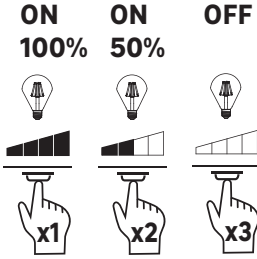

USB CABLE

1

2

2

3

1

ON/OFF

MODE

1) Steady ON

2) Flash slowly

3) Flash

4) Intermitent Flashes

Traduction des instructions originales / Traducción de las Instrucciones originales / Tradução das Instruções Originais / Traduzione delle istruzioni originali / Μετάφραση των πρωτότυπων οδηγιών / Tłumaczenie instrukcji oryginalnej / Переклад оригінальної інструкції / Traducerea instrucțiunilor originale / Tradução das Instruções Originais / Übersetzung der Originalrichtlinien / Translation of the Original Instructions.