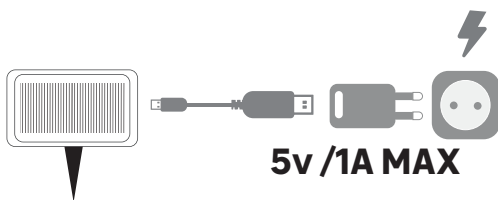

USB CABLE

1

2

2

3

1

ON/OFF

MODE