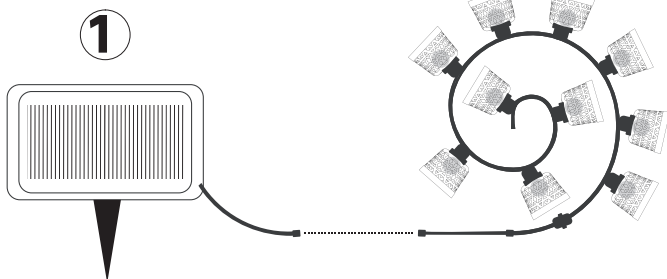

34

15

37

x1

x1

x10 +2

E12
G40

x1

USB CABLE

1

2

2

3

1

ON/OFF

MODE