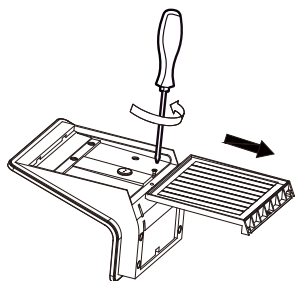

0 1 2 3 4 5 cm

 PZ
N°2 → 3mm & 6mm

1

2

*

+

*Utiliser les vis et chevilles adaptées à votre support - Utilice tornillos y tacos adecuados para el soporte - Utilize buchas e parafusos adaptados à superfície de instalação - Utilizzare viti e tasselli adeguati al proprio supporto - Χρησιμοποιήστε τις κατάλληλες βίδες και ούλα για τον τοίχο σας - Используйте шурупы/крепления, которые подходят к основанию, к которому они будут крепиться - Використовуйтегвинти та штифти, що підходять для поверхні, на яку Ви монтуєте ролет/жалюзі - Należy korzystać ze śrub i kółek przystosowanych do nośnika - Utilizați șuruburile și diblurile adecvate suportului dvs - Use screws and dowels suited to your backing.

3

5

1

2

3

4

1

1