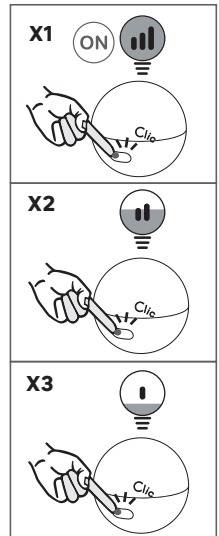

1

Type C USB
DC 5V, MAX 2A

2