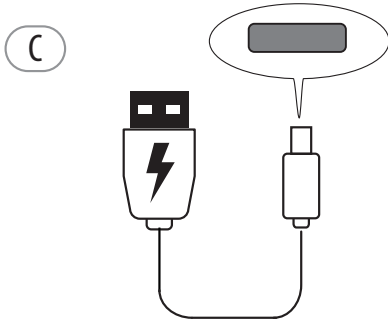

35

Type C USB
DC 5V, MAX 2A

1

2

2

2

1

Type C USB
DC 5V, MAX 2A