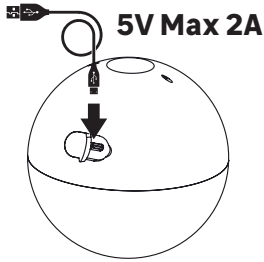

35

Type C USB
DC 5V, MAX 2A

1

2

2

2

1

Type C USB
DC 5V, MAX 2A