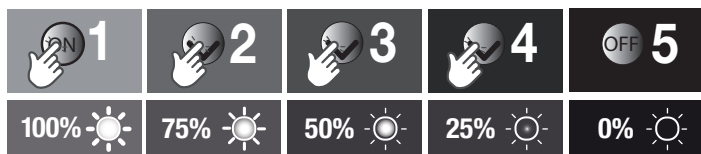

# 2

 Green light =Timer  
6Hours on/18Hours off

FR: Appuyez longuement sur le bouton pendant 3 secondes puis la minuterie est activée.  
 ES: Mantenga pulsado el botón durante 3 segundos y luego el temporizador está encendido.  
 PT: Pressione o botão por 3 segundos e depois o cronómetro está ligado.  
 IT: Premere a lungo il pulsante per 3 secondi, quindi il pulsante il timer è attivo.  
 EL: Ναжмите и удерживайте кнопку в течение 3 секунд, затем таймер включен.  
 PL: Naciśnij i przytrzymaj przycisk przez 3 sekundy, a następnie timer jest włączony.  
 UA: Тривале натискання кнопки протягом 3 секунд, потім таймер увімкнено.  
 RO: Apăsăți lung butonul timp de 3 secunde, apoi butonul cronometrul este activat.  
 EN: long press button for 3 seconds then the timer is on.