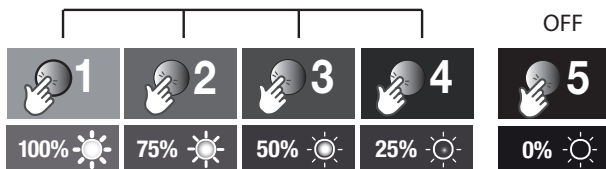

Green light =Timer
6Hours on/18Hours off

FR: Appuyez longuement sur le bouton pendant 3 secondes puis la minuterie est activée.
ES: Mantenga pulsado el botón durante 3 segundos y luego el temporizador está encendido.
PT: Pressione o botão por 3 segundos e depois o cronómetro está ligado.
IT: Premere a lungo il pulsante per 3 secondi, quindi il pulsante il timer è attivo.
EL: Ναжмите и удерживайте кнопку в течение 3 секунд, затем таймер включен.
PL: Naciśnij i przytrzymaj przycisk przez 3 sekundy, a następnie timer jest włączony.
UA: Тривале натискання кнопки протягом 3 секунд, потім таймер увімкнено.
RO: Apăsăți lung butonul timp de 3 secunde, apoi butonul cronometrul este activat.
EN: long press button for 3 seconds then the timer is on.

ON

OFF