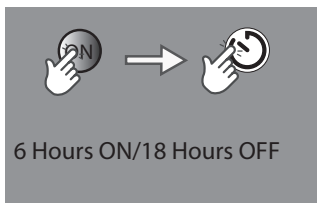

# 2

 Green light =Timer  
6Hours on/18Hours off

FR: Appuyez longuement sur le bouton pendant 3 secondes puis la minuterie est activée.  
 ES: Mantenga pulsado el botón durante 3 segundos y luego el temporizador está encendido.  
 PT: Pressione o botão por 3 segundos e depois o cronómetro está ligado.  
 IT: Premere a lungo il pulsante per 3 secondi, quindi il pulsante il timer è attivo.  
 EL: Ναжмите и удерживайте кнопку в течение 3 секунд, затем таймер включен.  
 PL: Naciśnij i przytrzymaj przycisk przez 3 sekundy, a następnie timer jest włączony.  
 UA: Тривале натискання кнопки протягом 3 секунд, потім таймер увімкнено.  
 RO: Apăsăți lung butonul timp de 3 secunde, apoi butonul cronometrul este activat.  
 EN: long press button for 3 seconds then the timer is on.