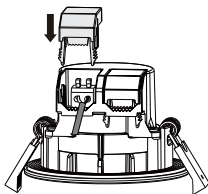

2

EN	FR	ES	PT	IT	EL	PL	UA	RO	BR
L Brown	Marron	Marron	Castanho	Marrone		Br zowy		Maro	Marron
N Blue	Bleu	Azul	Azul	Blu		Niebieski		Albastru	Azul
L Red	Rouge	Rojo	Vermelho	Rosso		Czerwony		Ro u	Vermelho
N Black	Noir	Negro	Preto	Nero		Czarny		Negru	Preto

2

3

3

4

5