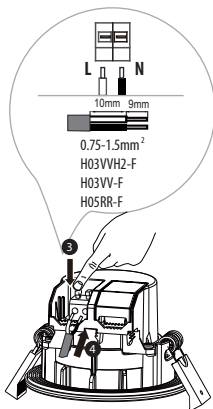

2

EN	FR	ES	PT	IT	EL	PL	UA	RO	BR
L Brown	Marron	Marron	Castanho	Marrone		Br zowy		Maro	Marron
N Blue	Bleu	Azul	Azul	Blu		Niebieski		Albastru	Azul
L Red	Rouge	Rojo	Vermelho	Rosso		Czerwony		Ro u	Vermelho
N Black	Noir	Negro	Preto	Nero		Czarny		Negru	Preto

2

3