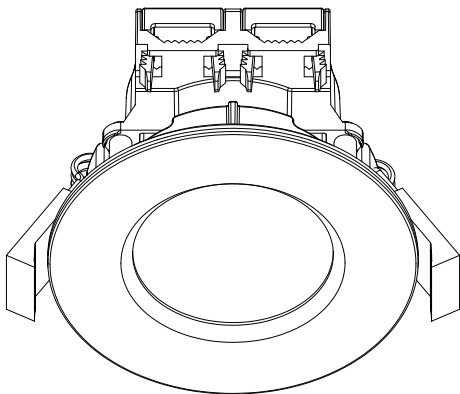

ROSKI

Model: RS25F2-3510EB WT / RS25F2-3510EB CH
EAN CODE: 3276007467161 / 3276007467154

2/2

2022-09-V01

FR Manuel d'Instructions

EL Εγχειρίδιο Οδηγιών

DE Anleitung Handbuch

ES Manual de Instrucciones