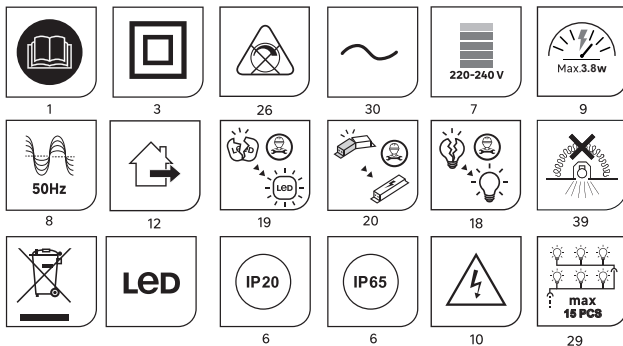

Montage / Montaje / Montagem / Montaggio / Συναρμολόγηση / Montaż / Збірка /
Montaj / Assembly

Utilisation / Utilización / Utilização / Uso / Χρήση / Użytkowanie /
Використання / Utilizare / Use

FR: CARACTERISTIQUES TECHNIQUES / ES: CARACTERÍSTICAS TÉCNICAS / PT: CARACTERÍSTICAS TÉCNICAS / IT: CARATTERIS-
TICHE TECNICHE / EL: ΤΕΧΝΙΚΑ ΧΑΡΑΚΤΗΡΙΣΤΙΚΑ / PL: DANE TECHNICZNE / UA: РО: CARACTERISTI TECHICE / DE: TECHNISCHE
MERKMALE / EN: TECHNICAL CHARACTERISTICS

1. **FR** Ce produit contient une source lumineuse de classe d'efficacité énergétique C.
2. **ES** Este producto contiene una bombilla de clase de eficiencia C.
3. **PT** Este produto contém uma fonte de luz de eficiência energética de classe C.
4. **IT** Questo prodotto contiene una sorgente luminosa di classe di efficienza energetica C.
5. **EL** Αυτό το προϊόν περιέχει πηγή φωτός κατηγορίας ενεργειακής απόδοσης C.
6. **PL** Niniejszy produkt zawiera źródło światła klasy efektywności energetycznej C.
7. **UA** Данное изделие содержит источник света класса энергоэффективности C.
8. **RO** Acest produs conține o sursă de lumină din clasa de eficiență energetică C.
9. **DE** Dieses Produkt enthält ein Licht der Energieeffizienzklasse C.
10. **EN** This product includes a light of the energy efficiency class C.