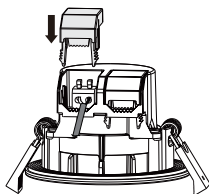

2

	EN	FR	ES	PT	IT	EL	PL	UA	RO	BR
L	Brown	Marron	Marron	Castanho	Marrone		Br zowy		Maro	Marron
N	Blue	Bleu	Azul	Azul	Blu		Niebieski		Albastru	Azul
L	Red	Rouge	Rojo	Vermelho	Rosso		Czerwony		Ro u	Vermelho
N	Black	Noir	Negro	Preto	Nero		Czarny		Negru	Preto

2

3

3

4

5