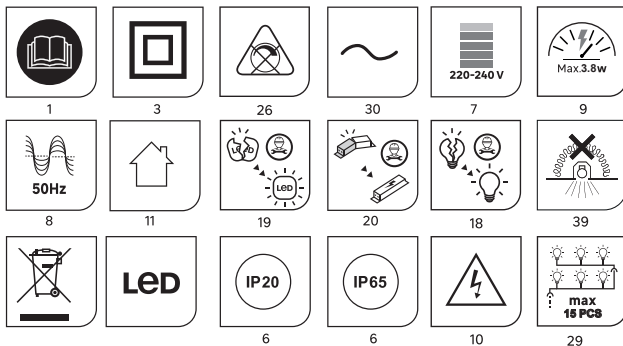

Montage / Montaje / Montagem / Montaggio / Συναρμολόγηση / Montaż / Збірка /
Montaj / Assembly

Utilisation / Utilización / Utilização / Uso / Χρήση / Użytkowanie /
Використання / Utilizare / Use

FR: CARACTERISTIQUES TECHNIQUES / ES: CARACTERÍSTICAS TÉCNICAS / PT: CARACTERÍSTICAS TÉCNICAS / IT: CARATTERIS-
TICHE TECNICHE / EL: ΤΕΧΝΙΚΑ ΧΑΡΑΚΤΗΡΙΣΤΙΚΑ / PL: DANE TECHNICZNE / UA: РО: CARACTERISTI TECHICE / DE: TECHNISCHE
MERKMALE / EN: TECHNICAL CHARACTERISTICS

1. **FR** Ce produit contient une source lumineuse de classe d'efficacité énergétique C.
2. **ES** Este producto contiene una bombilla de clase de eficiencia C.
3. **PT** Este produto contém uma fonte de luz de eficiência energética de classe C.
4. **IT** Questo prodotto contiene una sorgente luminosa di classe di efficienza energetica C.
5. **EL** Αυτό το προϊόν περιέχει πηγή φωτός κατηγορίας ενεργειακής απόδοσης C.
6. **PL** Niniejszy produkt zawiera źródło światła klasy efektywności energetycznej C.
7. **UA** Данное изделие содержит источник света класса энергоэффективности C.
8. **RO** Acest produs conține o sursă de lumină din clasa de eficiență energetică C.
9. **DE** Dieses Produkt enthält ein Licht der Energieeffizienzklasse C.
10. **EN** This product includes a light of the energy efficiency class C.