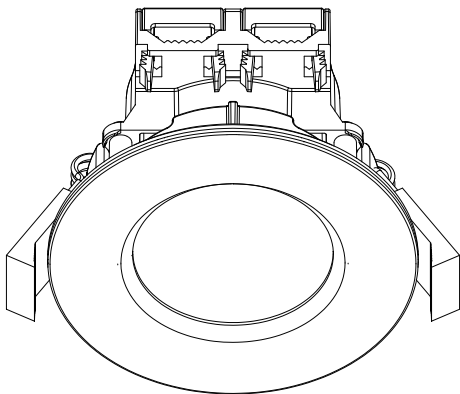

ROSKI

Model: RS25F2-3510EB WT / RS25F2-3510EB CH
EAN CODE: 3276007467161 / 3276007467154

2/2

2022-09-V01

FR Manuel d'Instructions

EL Εγχειρίδιο Οδηγιών

DE Anleitung Handbuch

ES Manual de Instrucciones