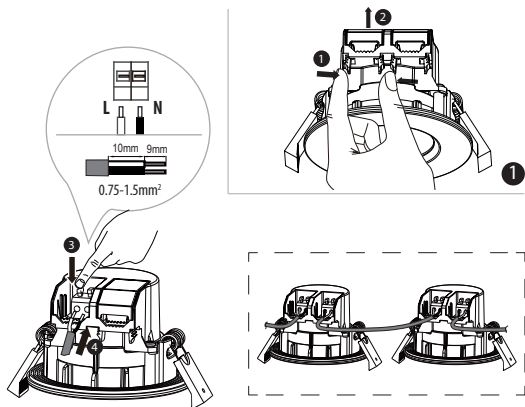

2

	EN	FR	ES	PT	IT	EL	PL	UA	RO	BR
L	Brown	Marron	Marron	Castanho	Marrone		Br zowy		Maro	Marron
N	Blue	Bleu	Azul	Azul	Blu		Niebieski		Albastru	Azul
L	Red	Rouge	Rojo	Vermelho	Rosso		Czerwony		Ro u	Vermelho
N	Black	Noir	Negro	Preto	Nero		Czarny		Negru	Preto

2

3