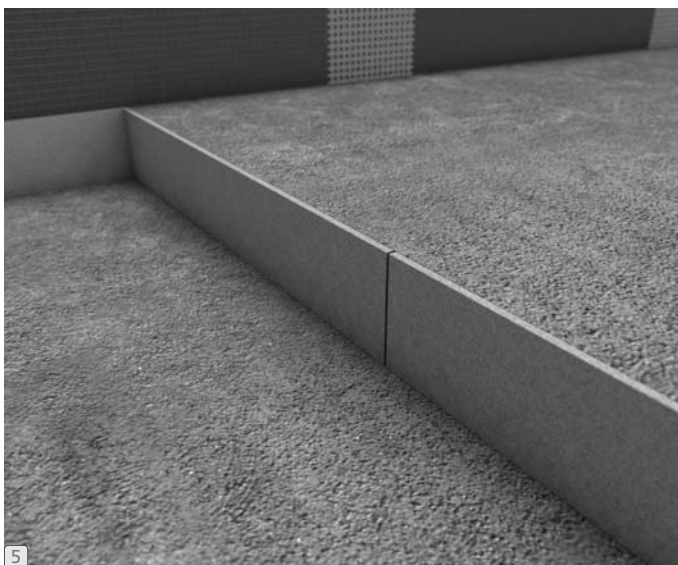

Isolation acoustique

... **wedi**[®]

wedi France Sarl
Gerland Technopark · 43 rue Saint Jean de Dieu · 69007 Lyon · France
Téléphone + 33 4 72 72 07 20 · Téléfax + 33 4 37 28 53 29
wedi.france@wedi.fr · www.wedi.eu