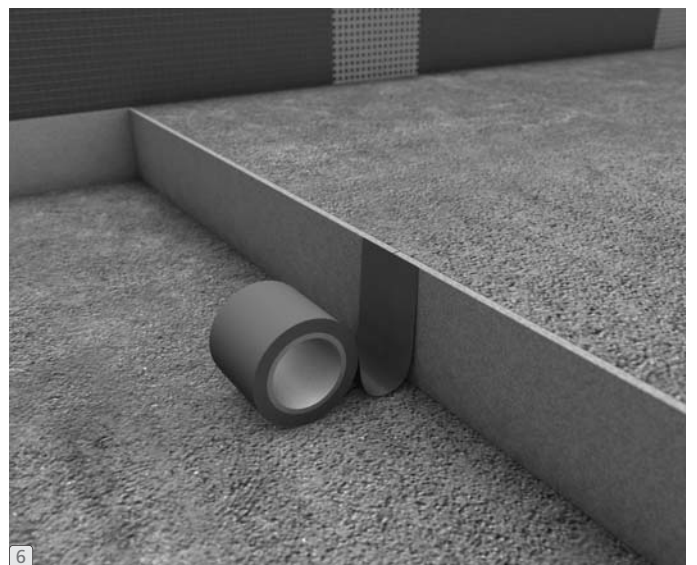

Isolation acoustique

... **wedi**[®]

wedi France Sarl
Gerland Technopark · 43 rue Saint Jean de Dieu · 69007 Lyon · France
Téléphone + 33 4 72 72 07 20 · Téléfax + 33 4 37 28 53 29
wedi.france@wedi.fr · www.wedi.eu