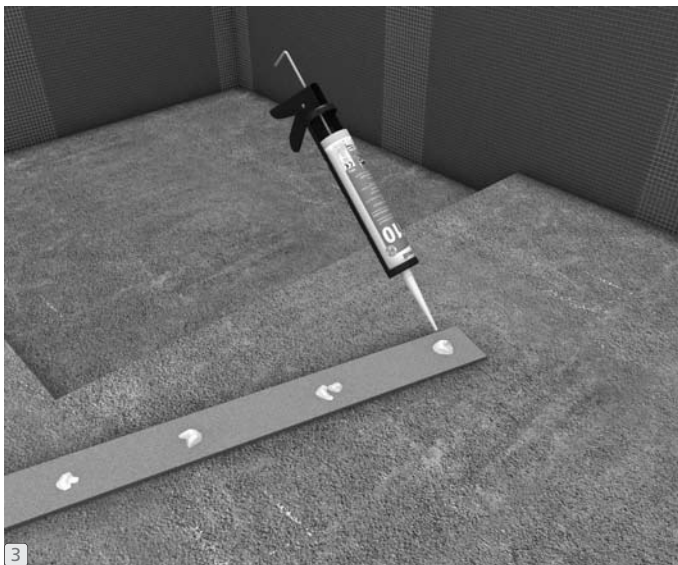

Isolation acoustique

... **wedi**[®]

wedi France Sarl
Gerland Technopark · 43 rue Saint Jean de Dieu · 69007 Lyon · France
Téléphone + 33 4 72 72 07 20 · Téléfax + 33 4 37 28 53 29
wedi.france@wedi.fr · www.wedi.eu