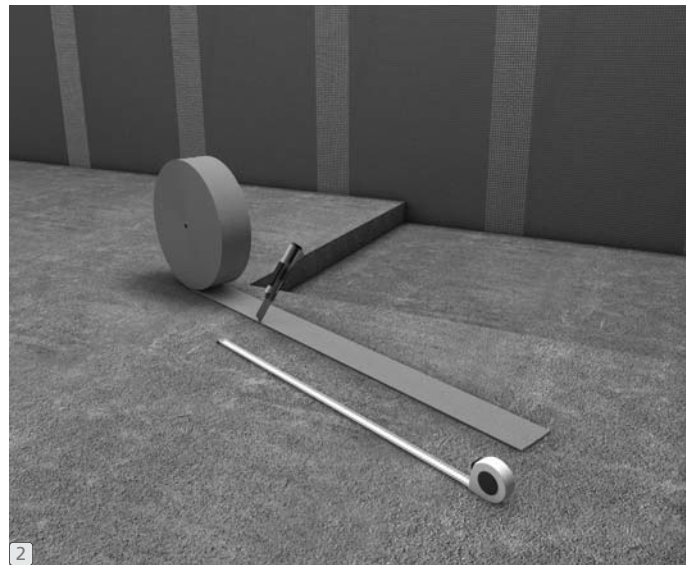

Isolation acoustique

... **wedi**[®]

wedi France Sarl
Gerland Technopark · 43 rue Saint Jean de Dieu · 69007 Lyon · France
Téléphone + 33 4 72 72 07 20 · Téléfax + 33 4 37 28 53 29
wedi.france@wedi.fr · www.wedi.eu