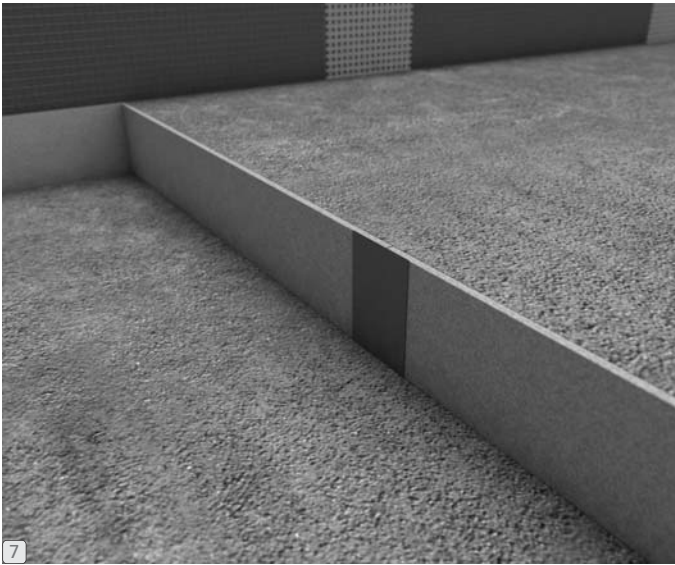

Isolation acoustique

... **wedi**[®]

wedi France Sarl
Gerland Technopark · 43 rue Saint Jean de Dieu · 69007 Lyon · France
Téléphone + 33 4 72 72 07 20 · Téléfax + 33 4 37 28 53 29
wedi.france@wedi.fr · www.wedi.eu