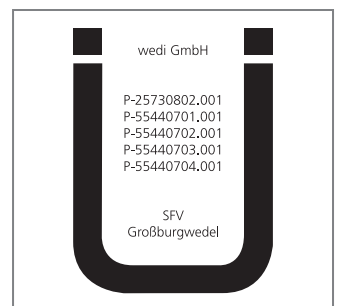

Isolation acoustique

... **wedi**[®]

wedi France Sarl
Gerland Technopark · 43 rue Saint Jean de Dieu · 69007 Lyon · France
Téléphone + 33 4 72 72 07 20 · Téléfax + 33 4 37 28 53 29
wedi.france@wedi.fr · www.wedi.eu