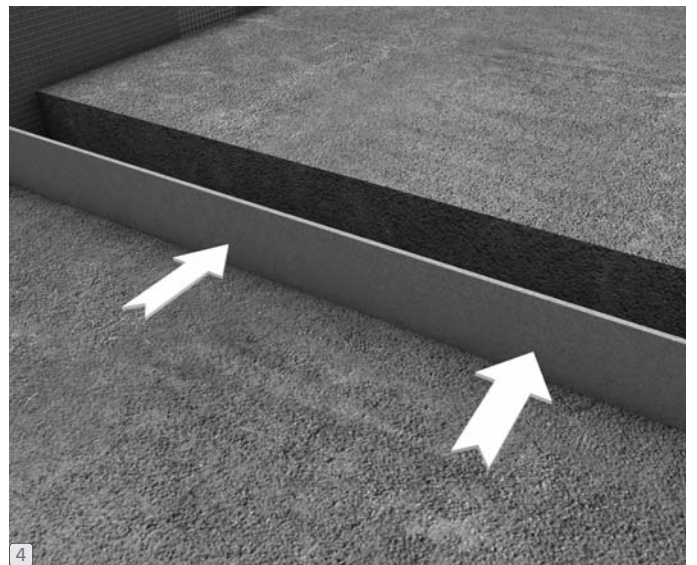

Isolation acoustique

... **wedi**[®]

wedi France Sarl
Gerland Technopark · 43 rue Saint Jean de Dieu · 69007 Lyon · France
Téléphone + 33 4 72 72 07 20 · Téléfax + 33 4 37 28 53 29
wedi.france@wedi.fr · www.wedi.eu