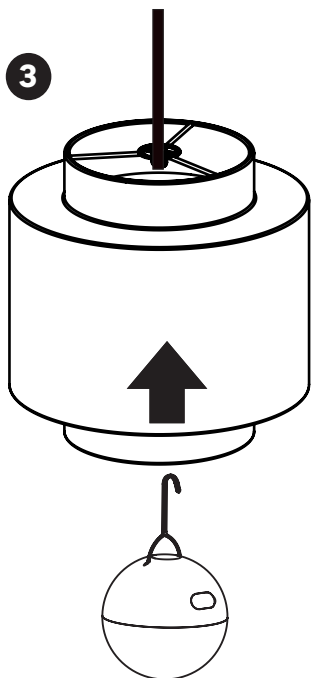

35

1

2

4

1

Type C USB
DC 5V, MAX 2A

2

3