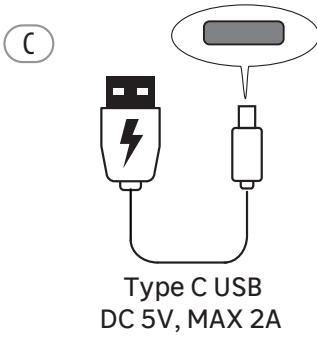

35

1

2

4

1

Type C USB
DC 5V, MAX 2A

2

3