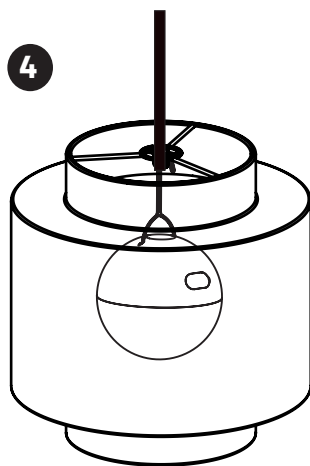

35

1

2

4

1

Type C USB
DC 5V, MAX 2A

2

3