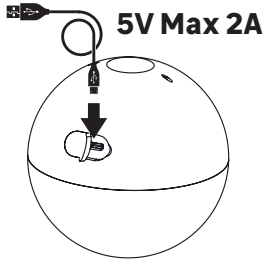

35

1

2

4

1

Type C USB
DC 5V, MAX 2A

2

3