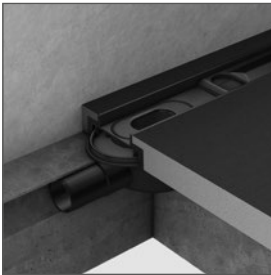

wedi Fundo Rinnenablauf Mini Max, waagrecht, DN 40

wedi Fundo channel drain Mini Max, horizontal, DN 40 | wedi Fundo écoulement linéaire Mini Max, horizontal, DN 40 | wedi Fundo gootafvoer Mini Max, horizontaal, DN 40 | wedi Fundo scarico con canaletta Mini Max, orizzontale, DN 40 | wedi Fundo Desagüe de canal Mini Max, horizontal, DN 40 | wedi Fundo de canal com drenagem Mini Max, horizontal, DN 40 | wedi Fundo afløbsrende Mini Max, vandret, DN 40 | wedi Fundo avløpsrenne Mini Max, horisontalt, DN 40 | wedi Fundo golvränna Mini Max, vågrätt, DN 40 | wedi vodorovná žlabový odpad Fundo Mini Max, DN 40 | wedi Fundo Mini Max odpływ korytkowy poziomy, DN 40 | wedi Fundo Mini Max odvod žlijeba horizontalni, DN 40