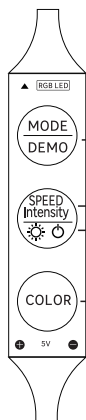

KISKI

EAN : 3276007484571  
N2131UB-1

2/2

2022/06-V01

**FR** Manuel d'Instructions

**EL** Εγχειρίδιο Οδηγιών

**DE** Anleitung Handbuch

**ES** Manual de Instrucciones

4

Utilisation / Utilización / Utilização / Uso / Χρήση / Użytkowanie /  
Використання / Utilizare / Use

5

FR : CARACTERISTIQUES TECHNIQUES / ES : CARACTERÍSTICAS TÉCNICAS / PT : CARACTERÍSTICAS TÉCNICAS / IT : CARATTERIS-  
TICHE TECNICHE / EL : ΤΕΧΝΙΚΑ ΧΑΡΑΚΤΗΡΙΣΤΙΚΑ / PL : DANE TECHNICZNE / UA : / RO : CARACTERISTI TECHICE / DE : TECHNISCHE  
MERKMALE / EN : TECHNICAL CHARACTERISTICS

24

26

31

41

**A x1**

**B x5**

**C x5**

**D x5**

1

2

3

$\Phi \geq 40\text{mm}$

Choisissez le mode / Elegir el modo / Escolha o modo / Scegli la modalità /  
Επιλέξτε λειτουργία / Виберіть режим / Wybierz tryb / Alegeți modul / Modus  
wählen / Choose mode