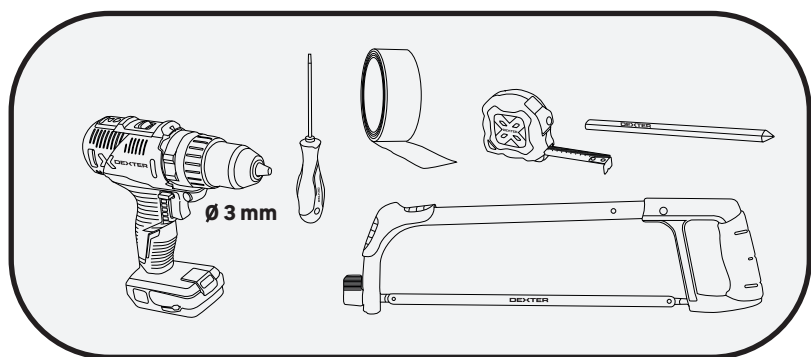

01

FR MATÉRIEL
ES Material
PT Material
IT Materiale
EL Υλικό
PL Materiał
RO Material
EN Equipment

0002-0062
x 2

0002-0046
x 16

0002-0063
x 2