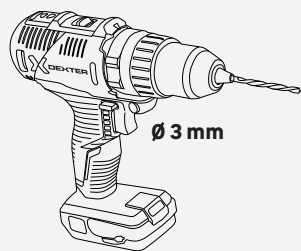

03

FR **MONTAGE**
ES Montaje
PT Montagem
IT Montaggio
EL Συναρμολόγηση
PL Montaż
RO Asamblare
EN Assembly

0002-0046
x 16

03

	X
60 cm	10 cm
80 cm	0 cm

04

05

06