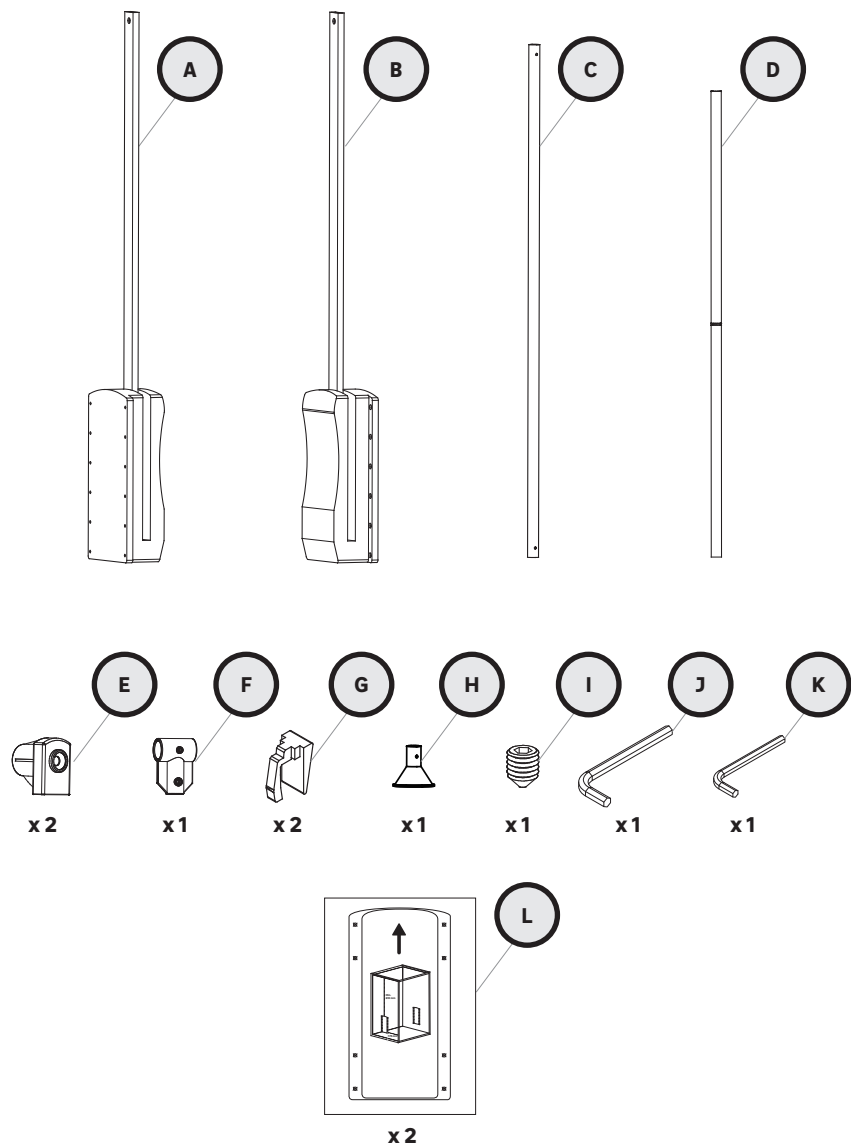

Spaceo

N°0017-2022/09-V2

EVO'M

MADE IN CHINA

01

FR MATÉRIEL
ES Material
PT Material
IT Materiale
EL Υλικό
PL Materiał
RO Material
EN Equipment

0002-0062
x 2

0002-0046
x 16