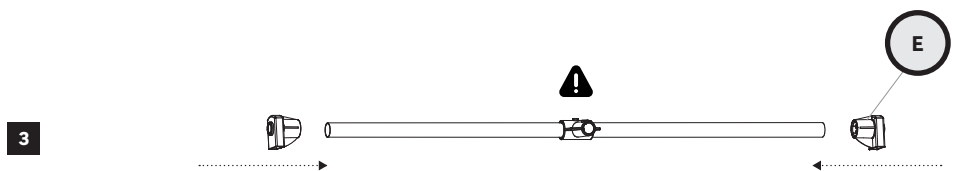

03

FR **MONTAGE**
ES Montaje
PT Montagem
IT Montaggio
EL Συναρμολόγηση
PL Montaż
RO Asamblare
EN Assembly

0002-0046
x 16

03

	X
60 cm	10 cm
80 cm	0 cm

04

05

06