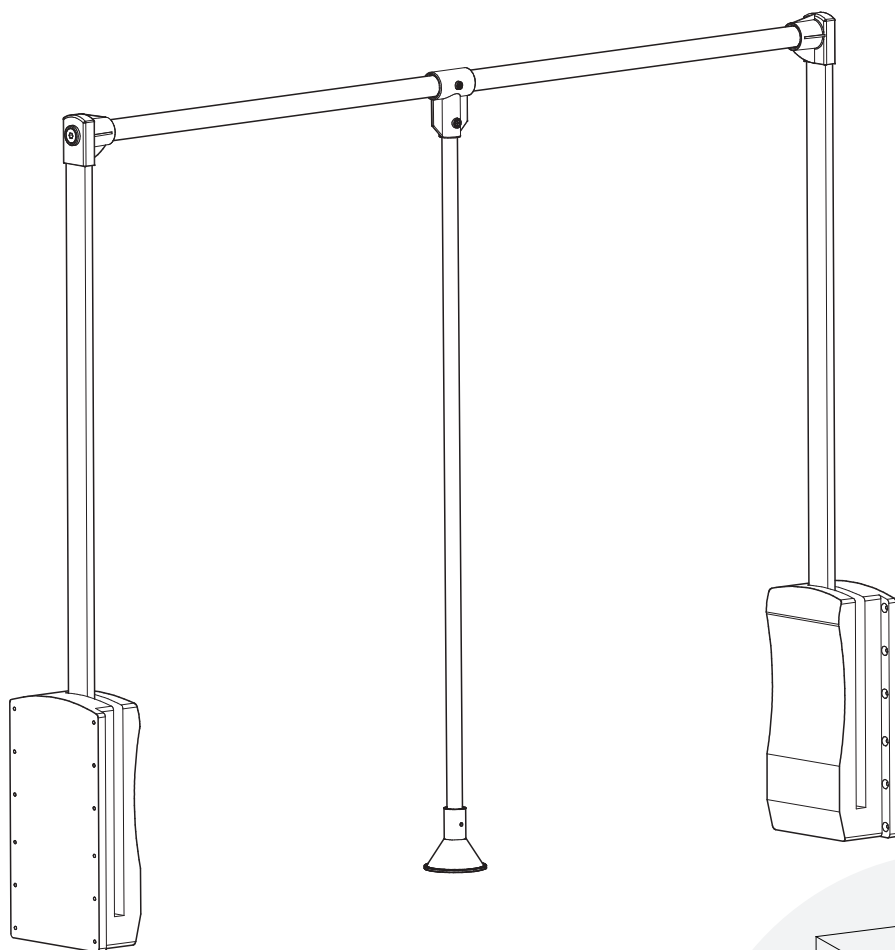

Spaceo

N°0017-2022/09-V2

EVO'M

MADE IN CHINA

01

FR MATÉRIEL
ES Material
PT Material
IT Materiale
EL Υλικό
PL Materiał
RO Material
EN Equipment

0002-0062
x 2

0002-0046
x 16