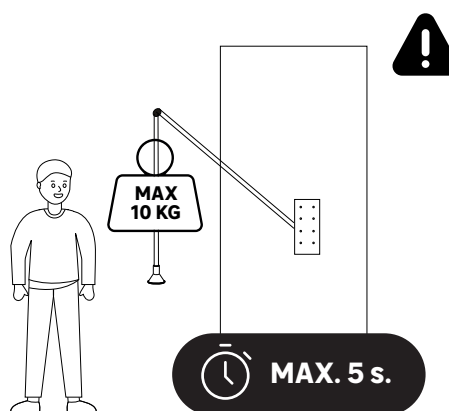

02

FR **SÉCURITÉ ET ENTRETIEN**
ES Seguridad y mantenimiento
PT Segurança e manutenção
IT Sicurezza e manutenzione
EL Ασφάλεια και συντήρηση
PL Bezpieczeństwo i konserwacja
RO Siguranță și întreținere
EN Safety and maintenance