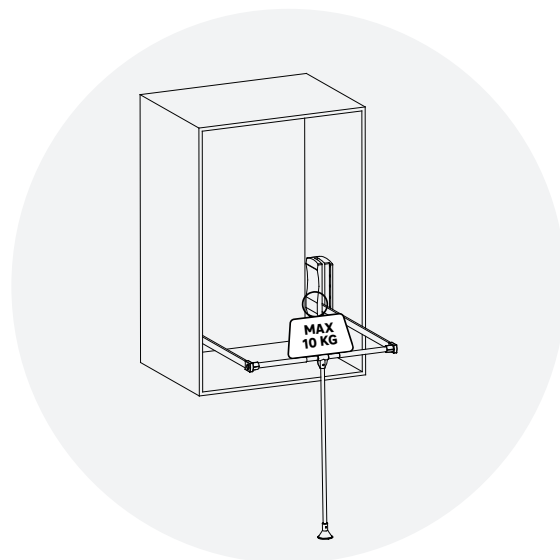

Spaceo

N°0017-2022/09-V2

EVO'M

MADE IN CHINA

01

FR MATÉRIEL
ES Material
PT Material
IT Materiale
EL Υλικό
PL Materiał
RO Material
EN Equipment

0002-0062
x 2

0002-0046
x 16