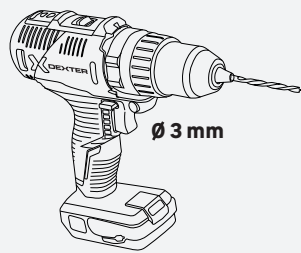

03

FR **MONTAGE**
ES Montaje
PT Montagem
IT Montaggio
EL Συναρμολόγηση
PL Montaż
RO Asamblare
EN Assembly

0002-0046
x 16

03

	X
60 cm	10 cm
80 cm	0 cm

04

05

06