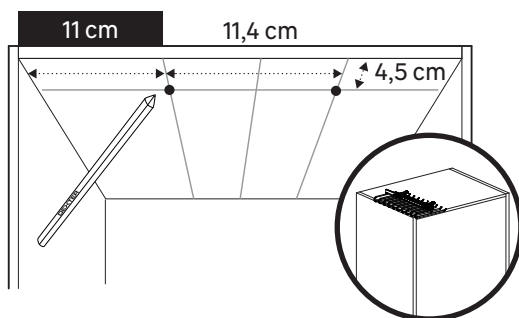

Spaceo

N°0021-2022/09-V2

EVO'M

MADE IN CHINA

0002-0067
x 2

0002-0068
x 8

15'

1

	X
40 cm	11 cm
60 cm	21 cm

01

80 cm

02

03

0002-0067
x 2

04

0002-0068
x 8