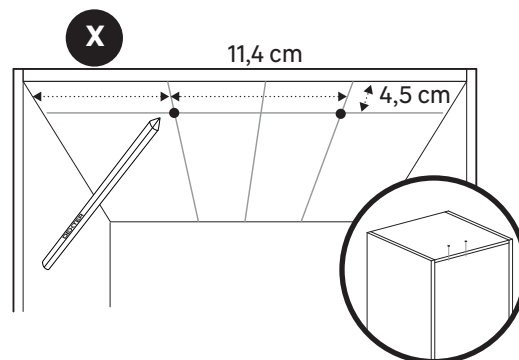

Spaceo

N°0021-2022/09-V2

EVO'M

MADE IN CHINA

0002-0067
x 2

0002-0068
x 8

15'

1

	X
40 cm	11 cm
60 cm	21 cm

01

80 cm

02

03

0002-0067
x 2

04

0002-0068
x 8