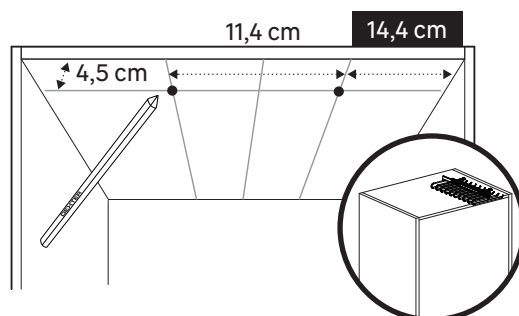

Spaceo

N°0021-2023/04-V3

EVO'M

MADE IN CHINA

0002-0067
x 2

0002-0068
x 8

15'

2

	X
40 cm	11 cm
60 cm	21 cm

01

80 cm

02

0002-0067
x 2

03

0002-0068
x 8

04