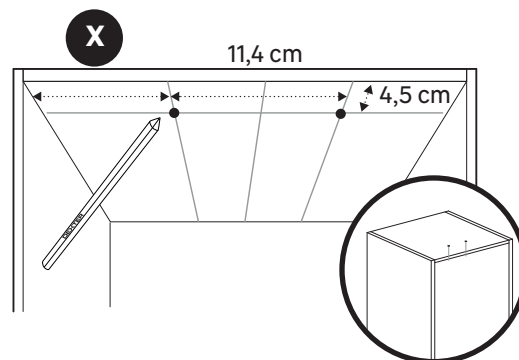

Spaceo

N°0021-2023/04-V3

EVO'M

MADE IN CHINA

0002-0067
x 2

0002-0068
x 8

15'

2

	X
40 cm	11 cm
60 cm	21 cm

01

80 cm

02

0002-0067
x 2

03

0002-0068
x 8

04