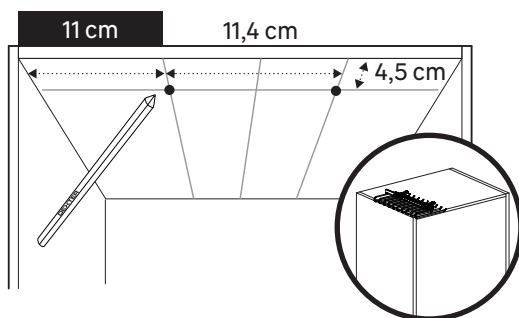

Spaceo

N°0021-2023/04-V3

EVO'M

MADE IN CHINA

0002-0067
x 2

0002-0068
x 8

15'

2

	X
40 cm	11 cm
60 cm	21 cm

01

80 cm

02

0002-0067
x 2

03

0002-0068
x 8

04