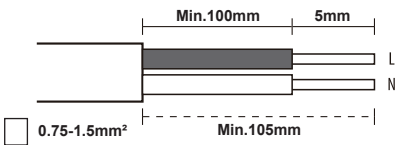

5

L = Brown/Marron/Marrón/Castanho/Marrone/Καφέ/Brązowy/Коричневий/Μαρο/Marron
N = Blue/Bleu/Azul/Azul/Blu/Μπλε/Niebieski/Синій/Albastru/Azul

6

7

2700K 100%  1

4000K 100%  2

4000K 100%  3

TURN OFF