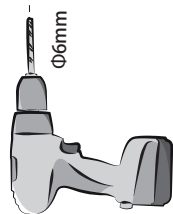

  x3 **E**

 x3 **F**

1

2

3

4

+

*Utiliser les vis et chevilles adaptées à votre support - Utilice tornillos y tacos adecuados para el soporte - Utilize buchas e parafusos adaptados à superfície de instalação - Utilizzare viti e tasselli adeguati al proprio supporto - Χρησιμοποιήστε τις κατάλληλες βίδες και ούλα για τον τοίχο σας - Таşуусууа уугун vida ve dübel kullanın - Используйте шурупы/крепления, которые подходят к основанию, к которому они будут крепиться - Використовуйтегвинти та штифти, що підходять для поверхні, на яку Ви монтуєте ролет/жалюзі - Należy korzystać ze śrub i kołków przystosowanych do nośnika - Utilizați șuruburile și diblurile adecvate suportului dvs - Use screws and dowels suited to your backing.