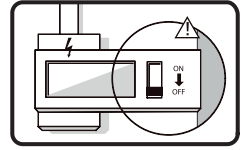

  x3 **E**

 x3 **F**

1

2

3

4

+

*Utiliser les vis et chevilles adaptées à votre support - Utilice tornillos y tacos adecuados para el soporte - Utilize buchas e parafusos adaptados à superfície de instalação - Utilizzare viti e tasselli adeguati al proprio supporto - Χρησιμοποιήστε τις κατάλληλες βίδες και ούλα για τον τοίχο σας - Таşуусууа уугун vida ve dübel kullanın - Используйте шурупы/крепления, которые подходят к основанию, к которому они будут крепиться - Використовуйтегвинти та штифти, що підходять для поверхні, на яку Ви монтуєте ролет/жалюзі - Należy korzystać ze śrub i kołków przystosowanych do nośnika - Utilizați șuruburile și diblurile adecvate suportului dvs - Use screws and dowels suited to your backing.