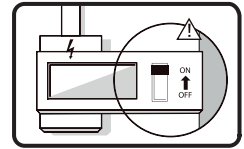

5

L = Brown/Marron/Marrón/Castanho/Marrone/Καφέ/Brązowy/Коричневий/Μαρο/Marron
N = Blue/Bleu/Azul/Azul/Blu/Μπλε/Niebieski/Синій/Albastru/Azul

6

7

2700K 100%  1

4000K 100%  2

4000K 100%  3

TURN OFF