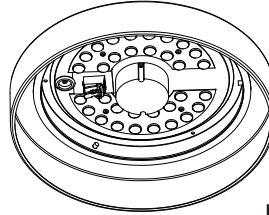

  x3 **E**

 x3 **F**

1

2

3

4

+

*Utiliser les vis et chevilles adaptées à votre support - Utilice tornillos y tacos adecuados para el soporte - Utilize buchas e parafusos adaptados à superfície de instalação - Utilizzare viti e tasselli adeguati al proprio supporto - Χρησιμοποιήστε τις κατάλληλες βίδες και ούλα για τον τοίχο σας - Таşуусууа уугун vida ve dübel kullanın - Используйте шурупы/крепления, которые подходят к основанию, к которому они будут крепиться - Використовуйтегвинти та штифти, що підходять для поверхні, на яку Ви монтуєте ролет/жалюзі - Należy korzystać ze śrub i kołków przystosowanych do nośnika - Utilizați șuruburile și diblurile adecvate suportului dvs - Use screws and dowels suited to your backing.