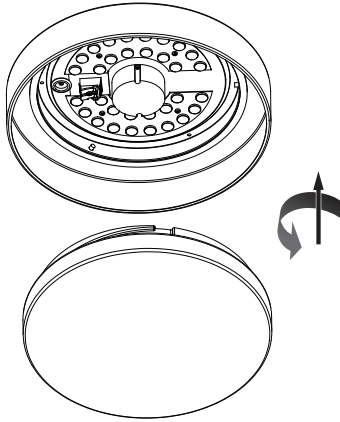

6

7

2700K 100% 1

4000K 100% 2

4000K 100% 3

TURN OFF