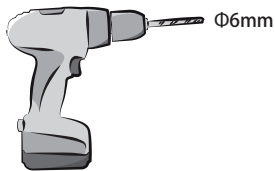

  x3 **E**

 x3 **F**

1

2

3

4

+

*Utiliser les vis et chevilles adaptées à votre support - Utilice tornillos y tacos adecuados para el soporte - Utilize buchas e parafusos adaptados à superfície de instalação - Utilizzare viti e tasselli adeguati al proprio supporto - Χρησιμοποιήστε τις κατάλληλες βίδες και ούλα για τον τοίχο σας - Таşуусууа уугун vida ve dübel kullanın - Используйте шурупы/крепления, которые подходят к основанию, к которому они будут крепиться - Використовуйтегвинти та штифти, що підходять для поверхні, на яку Ви монтуєте ролет/жалюзі - Należy korzystać ze śrub i kołków przystosowanych do nośnika - Utilizați șuruburile și diblurile adecvate suportului dvs - Use screws and dowels suited to your backing.