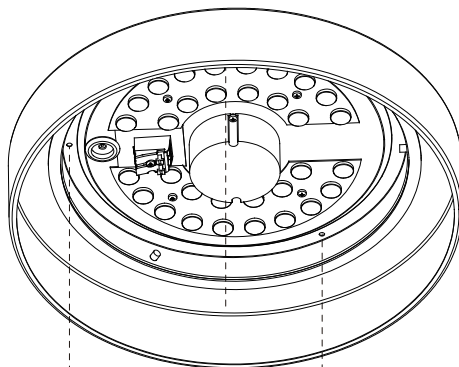

  x3 **E**

 x3 **F**

1

2

3

4

+

*Utiliser les vis et chevilles adaptées à votre support - Utilice tornillos y tacos adecuados para el soporte - Utilize buchas e parafusos adaptados à superfície de instalação - Utilizzare viti e tasselli adeguati al proprio supporto - Χρησιμοποιήστε τις κατάλληλες βίδες και ούλα για τον τοίχο σας - Таşуусууа уугун vida ve dübel kullanın - Используйте шурупы/крепления, которые подходят к основанию, к которому они будут крепиться - Використовуйтегвинти та штифти, що підходять для поверхні, на яку Ви монтуєте ролет/жалюзі - Należy korzystać ze śrub i kołków przystosowanych do nośnika - Utilizați șuruburile și diblurile adecvate suportului dvs - Use screws and dowels suited to your backing.