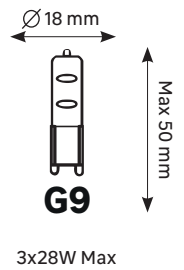

CALLAS

EAN : 3276007572438
Ref: 94717A12

Montage / Montaje / Montagem / Montaggio / Συμβολόγηση / Montaz / Збірка / Ansamblu / Montaje / Montage / Assembly

Utilisation / Utilizaci3n / Utiliza3o / Uso / Χρ3ση / Uzytkowanie / Використовуйте / Utiliza7i / Utilizare / Verwenden Sie / Use

1/2

FR : CARACTERISTIQUES TECHNIQUES / ES : CARACTERÍSTICAS TÉCNICAS / PT : CARACTERÍSTICAS TÉCNICAS / IT : CARATTERISTICHE TECNICHE / EL : ΤΕΧΝΙΚΑ ΧΑΡΑΚΤΗΡΙΣΤΙΚΑ / PL : DANE TECHNICZNE / UA : ТЕХНІЦІНІ ХАРАКТЕРИКИ / RO : CARACTERISTI TECHICE / DE : TECHNISCHE MERKMALE / EN : TECHNICAL CHARACTERISTICS

2022/11-V01

- FR Manuel d'Instructions
- EL Εγχειρίδιο Οδηγιών
- DE Anleitung Handbuch
- ES Manual de Instrucciones
- PL Instrukcja Obsługi
- EN Instructions Manual
- PT Manual de Instruções
- UA Інструкція з Експлуатації
- IT Manuale di Istruzioni
- RO Manual de Instrucțiuni

EU ADEO Services - 135 Rue Sadi Carnot - CS00001 - 59790 RONCHIN - FRANCE

BR IMPORTADO E DISTRIBUÍDO POR: LEROY MERLIN COMPANHIA BRASILEIRA DE RECOLAGEM CNPJ: 01.438.784/0001-05 Rua Pascoal Pais, n.º 525, 6º andar, CJ 61 a 64 - Vila Cordero, São Paulo - SP CEP: 04581-060 CALM (Central de Atendimento Leroy Merlin) Capitais 4020-5376 Demais Regiões 0800-0205376

UA Виробник: ТОВ "Адео Сервісес С.А.", вул. Саді Карно, СS 00001, 59790 Роншін.
Франція Імпортер: ТОВ "Леруа Мерлен Україна", 04201 Україна, м.Київ, вул. Топрана 17А, +380 44 498 46 00. Імпортер приймає претензії від споживачів щодо товару, а також проводити його ремонт, технічне і гарантійне обслуговування

ZA Imported by Adeo South Africa (Pty) Ltd 17A Leroy Merlin, Hosted in Leroy Merlin Fourways Store 35 Roos Street, Witkoppen Ext 97 Sandton, 2191 Johannesburg, Gauteng, South Africa. Tel: +27 10 493 8000 Email: contact@leroymerlin.co.za