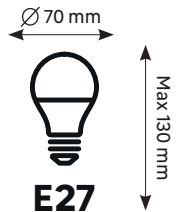

NINON

EAN : 3276007572469
Ref : 94709A76

Montage / Montaje / Montagem / Montaggio / Συμβολόγηση / Montaž / Збірка / Ansamblu / Montaje / Montage / Assembly

Utilisation / Utilizaci3n / Utiliza3o / Uso / Χρ3ση / Uzytkowanie / Використовуйте / Utiliza7i / Utilizare / Verwenden Sie / Use

1/2

FR : CARACTERISTIQUES TECHNIQUES / ES : CARACTERÍSTICAS TÉCNICAS / PT : CARACTERÍSTICAS TÉCNICAS / IT : CARATTERISTICHE TECNICHE / EL : ΤΕΧΝΙΚΑ ΧΑΡΑΚΤΗΡΙΣΤΙΚΑ / PL : DANE TECHNICZNE / UA : ТЕХНІЦІНІ ХАРАКТЕРИКИ / RO : CARACTERISTI TECHICE / DE : TECHNISCHE MERKMALE / EN : TECHNICAL CHARACTERISTICS

2022/11-V01

- FR Manuel d'Instructions
- EL Εγχειρίδιο Οδηγιών
- DE Anleitung Handbuch
- ES Manual de Instrucciones
- PL Instrukcja Obsługi
- EN Instructions Manual
- PT Manual de Instruções
- UA Інструкція з Експлуатації
- IT Manuale di Istruzioni
- RO Manual de Instrucțiuni

1x28W Max

Made in China
Країна походження: Китай