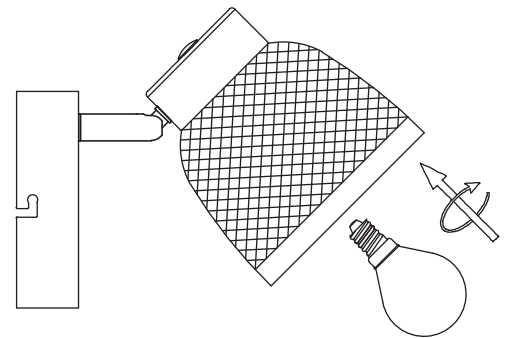

1

4

2

5

Utiliser des vis et des chevilles adaptées à votre support / Utilice tacos y tornillos adecuados al soporte / Utilize buchas e parafusos adequado ao seu suporte / Utilizzare viti e tasselli adatti per il retro / Χρησιμοποιήστε βίδες και βύσματα που ταίριαζουν στην επιφάνεια στήριξης / Należy użyć śrub i kotków odpowiednich dla podłoża / Використовуйте гвинти та шканти, призначені для задньої поверхні. / Utilizați șuruburi și dibluri adecvate pentru suportul dvs. / Use parafusos e buchas adequados para seu suporte / Verwenden Sie für Ihre Unterlage geeignete Schrauben und Dübel / Use screws and dowels suited to your backing

3

6

7

N =Bleu/Azul/Azu/Blu/Μπλε/Niebieski/Синій/Albastru/Blau/Blue
=Vert et jaune/Verde y amarillo/Verde e giallo/
Πράσινο και κίτρινο /Zielony i żółty /Зелений і жовтий/Verde-galben/
Verde e amarelo/Grün und gelb/**Green and yellow**
L =Marron/Marrón/Castanho/Marrone/Καφέ/Brązowy/
Коричневий/Μαρο/Marrom/Braun/**Brown**