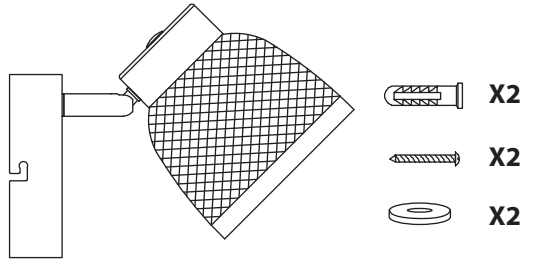

- X2 screws
  X2 drill bits
  X2 washers

This product is recyclable. If it cannot be used anymore, please take it to waste recycling centre.
Dieses Produkt ist recycelbar. Wenn es nicht mehr verwendet werden kann, bringen Sie es bitte zum Recycling-Center.
Este produto é reciclável. Se não puder mais ser usado, descarte em um centro de reciclagem de resíduos.
Această produs este reciclabil. Dacă nu mai poate fi folosit, vă rugăm să îl aduceți într-un centru de reciclare a deșeurilor.
Товар можна перерахувати. Якщо воно більше не є придатне для використання, зробіть його в утилізаційному центрі.
Ten produkt je možné recyklovat. Ak už produkt nie je možné použiť, dovoďte ho do punktu zberu odpadov.
Hard to modify / difficult to change / трудно модифікувати / трудно изменить / трудно модифікувати / трудно изменить / трудно модифікувати / трудно изменить
Questo prodotto può essere riciclato. Se deve essere smaltito, portalo presso un centro di riciclaggio.
Este produto é reciclável. Se deixar de o utilizar, entregue-o num centro de reciclagem de resíduos.
Este producto es reciclable. Si ya no se puede usar, llévalo a un centro de reciclaje de residuos.
Ce produit est recyclable. S'il ne peut plus être utilisé, veuillez l'apporter dans un centre de recyclage de déchets.