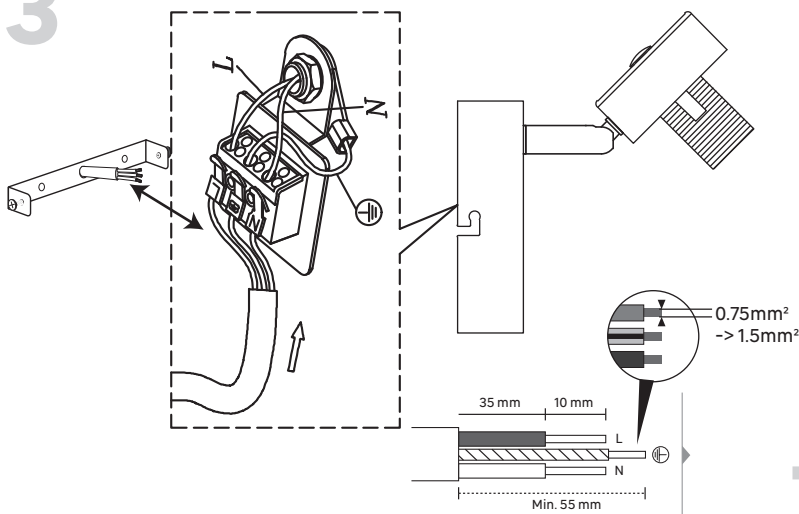

Utiliser des vis et des chevilles adaptées à votre support / Utilice tacos y tornillos adecuados al soporte / Utilize buchas e parafusos adequado ao seu suporte / Utilizzare viti e tasselli adatti per il retro / Χρησιμοποιήστε βίδες και βύσματα που ταίριαζουν στην επιφάνεια στήριξης / Należy użyć śrub i kotków odpowiednich dla podłoża / Використовуйте гвинти та шканти, призначені для задньої поверхні. / Utilizați șuruburi și dibluri adecvate pentru suportul dvs. / Use parafusos e buchas adequados para seu suporte / Verwenden Sie für Ihre Unterlage geeignete Schrauben und Dübel / Use screws and dowels suited to your backing

3

6