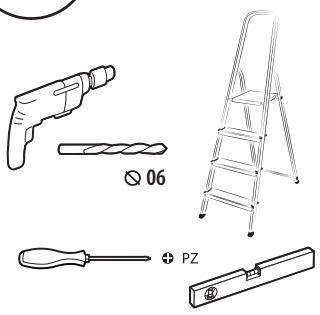

Ø 50 mm
Max 50 mm
E14
1x28W Max