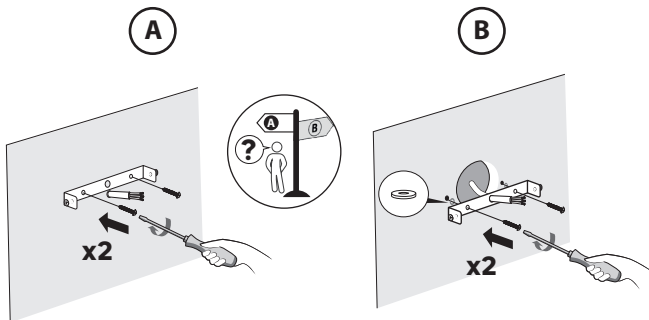

Ø 50 mm
Max 50 mm
E14
1x28W Max

1

4

2

5

Utiliser des vis et des chevilles adaptées à votre support / Utilice tacos y tornillos adecuados al soporte / Utilize buchas e parafusos adequado ao seu suporte / Utilizzare viti e tasselli adatti per il retro / Χρησιμοποιήστε βίδες και βύσματα που ταίριαζουν στην επιφάνεια στήριξης / Należy użyć śrub i kotków odpowiednich dla podłoża / Використовуйте гвинти та шканти, призначені для задньої поверхні. / Utilizați șuruburi și dibluri adecvate pentru suportul dvs. / Use parafusos e buchas adequados para seu suporte / Verwenden Sie für Ihre Unterlage geeignete Schrauben und Dübel / Use screws and dowels suited to your backing