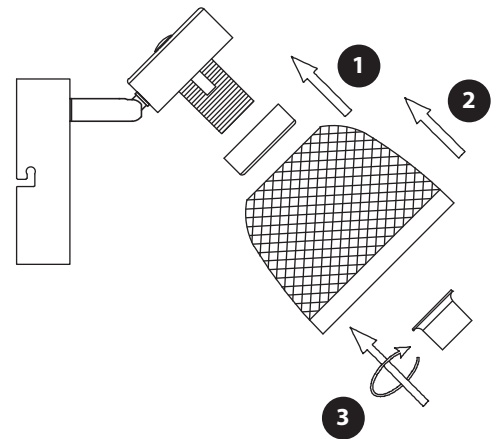

Ø 50 mm
Max 50 mm
E14
1x28W Max

1

4

2

5

Utiliser des vis et des chevilles adaptées à votre support / Utilice tacos y tornillos adecuados al soporte / Utilize buchas e parafusos adequado ao seu suporte / Utilizzare viti e tasselli adatti per il retro / Χρησιμοποιήστε βίδες και βύσματα που ταίριαζουν στην επιφάνεια στήριξης / Należy użyć śrub i kotków odpowiednich dla podłoża / Використовуйте гвинти та шканти, призначені для задньої поверхні. / Utilizați șuruburi și dibluri adecvate pentru suportul dvs. / Use parafusos e buchas adequados para seu suporte / Verwenden Sie für Ihre Unterlage geeignete Schrauben und Dübel / Use screws and dowels suited to your backing