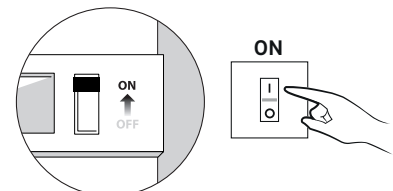

1

4

2

5

Utiliser des vis et des chevilles adaptées à votre support / Utilice tacos y tornillos adecuados al soporte / Utilize buchas e parafusos adequado ao seu suporte / Utilizzare viti e tasselli adatti per il retro / Χρησιμοποιήστε βίδες και βύσματα που ταίριαζουν στην επιφάνεια στήριξης / Należy użyć śrub i kotków odpowiednich dla podłoża / Використовуйте гвинти та шканти, призначені для задньої поверхні. / Utilizați șuruburi și dibluri adecvate pentru suportul dvs. / Use parafusos e buchas adequados para seu suporte / Verwenden Sie für Ihre Unterlage geeignete Schrauben und Dübel / Use screws and dowels suited to your backing

3

6

7

N =Bleu/Azul/Azu/Blu/Μπλε/Niebieski/Синій/Albastru/Blau/Blue
=Vert et jaune/Verde y amarillo/Verde e giallo/
Πράσινο και κίτρινο /Zielony i żółty /Зелений і жовтий/Verde-galben/
Verde e amarelo/Grün und gelb/**Green and yellow**
L =Marron/Marrón/Castanho/Marrone/Καφέ/Brązowy/
Коричневий/Μαρο/Marrom/Braun/**Brown**