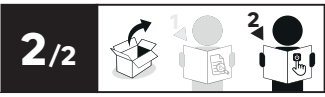

- FR Manuel d'Instructions EL Εγχειρίδιο Οδηγιών DE Anleitung Handbuch
  ES Manual de Instrucciones PL Instrukcja Obsługi EN Instructions Manual
  PT Manual de Instruções UA Інструкція з Експлуатації
  IT Manuale di Istruzioni RO Manual de Instrucțiuni

*Année de garantie / años de garantía / Ano de garantia / Anno di garanzia / Έτος εγγύησης / Rok gwarancji / Гарантія років / Anul de garanție / Ano de garantia / Jahr der Garantie / Year of guarantee