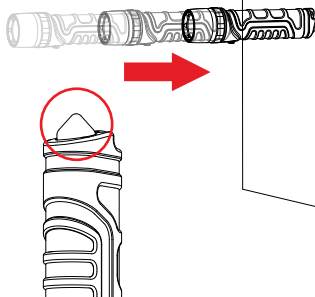

XANLITE EXPERT

FR GB
ES PT
IT NL

TO800IP68

800lm | 6500K

BATTERIE

BRISE-GLACE

ON/OFF

MODES