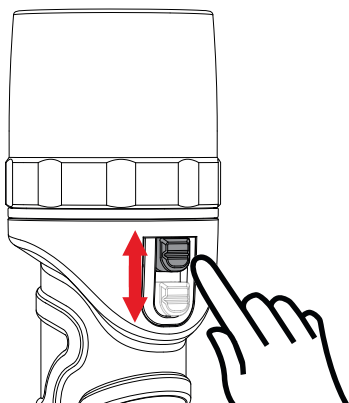

XANLITE EXPERT

FR GB
ES PT
IT NL

TO800IP68

800lm | 6500K

BATTERIE

BRISE-GLACE

ON/OFF

MODES