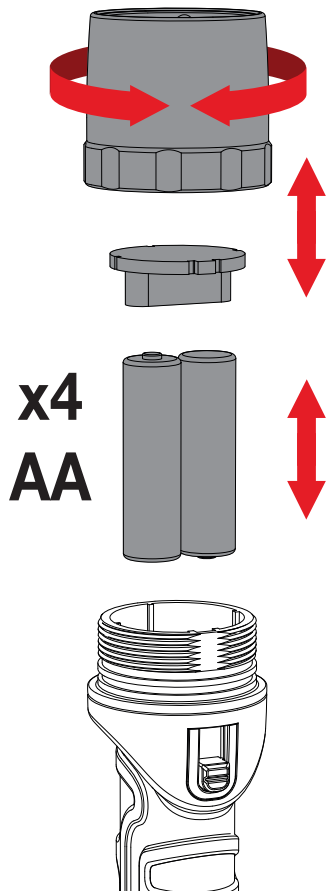

XANLITE EXPERT

FR GB
ES PT
IT NL

TO800IP68

800lm | 6500K

BATTERIE

BRISE-GLACE

ON/OFF

MODES