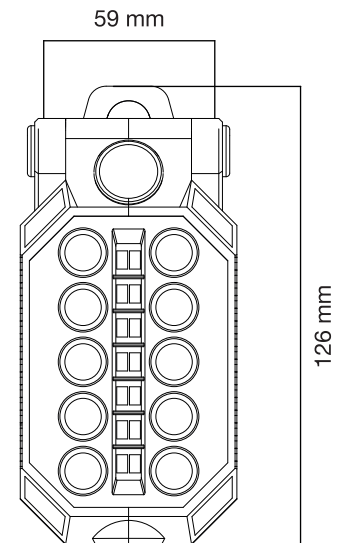

BL700R

450lm /  6500lm
 9000lm / RED