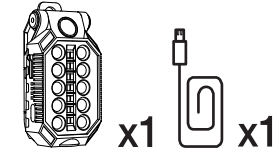

BL700R

450lm /  6500lm
 9000lm / RED