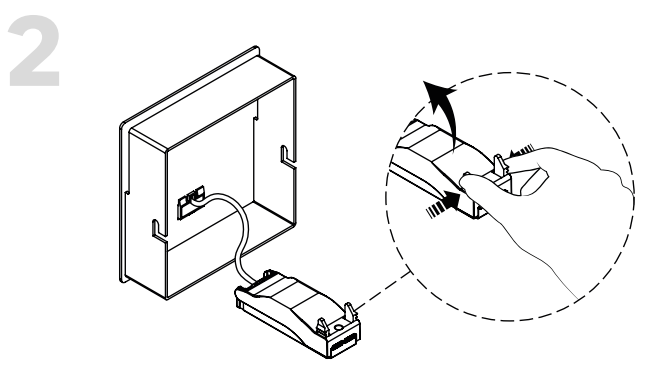

Utiliser des vis et des chevilles adaptées à votre support / Utilice tacos y tornillos adecuados al soporte / Utilize buchas e parafusos adequado ao seu suporte / Utilizzare viti e tasselli adatti per il retro / Χρησιμοποιήστε βίδες και βύσματα που ταιριάζουν στην επιφάνεια στήριξης. / Należy użyć śrub i kołków odpowiednich dla podłoża / Використовуйте гвинти та шканти, призначені для задньої поверхні. / Utilizați șuruburi și dibluri adecvate pentru suportul dvs. / Use parafusos e buchas adequados para seu suporte / Verwenden Sie für Ihre Unterlage geeignete Schrauben und Dübel / Use screws and dowels suited to your backing

N =Bleu/Azul/Azul/Blu/Μπλε/Niebieski/Синий/Albastru/Blau/**Blue**
=Vert et jaune/Verde y amarillo/Verde e giallo/
Πράσινο και κίτρινο / Zielony i żółty / Зелений і жовтий / Verde-galben/
Verde e amarelo/Grün und gelb/**Green and yellow**
L =Marron/Marrón/Castanho/Marrone/Καφέ/Brązowy/
Коричневий/Μαρο/Marrom/Braun/**Brown**